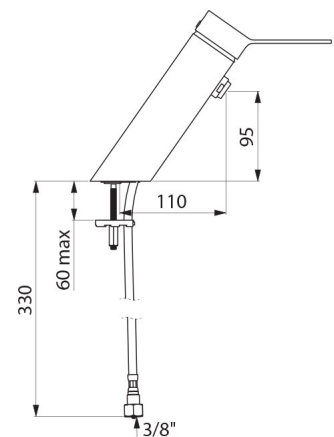

Bateria BIOSAFE z regulatorem ciśnienia SECURITHERM EP do umywalki

Nr 2621EP

Jednootworowa bateria mechaniczna bez wylewki H.95 L.110

Cena katalogowa netto 2025 Polska: 857,49 zł

OPIS

Bateria BIOSAFE z regulatorem ciśnienia SECURITHERM EP do umywalki - Nr 2621EP

Stojąca bateria mechaniczna z regulatorem ciśnienia do umywalki.

Jednootworowa bateria mechaniczna H.95 L.110.

Brak wylewki: higieniczne sitko zintegrowane w korpusie.

Głowica ceramiczna Ø35 z regulatorem ciśnienia i nastawionym ogranicznikiem temperatury maksymalnej.

Całkowita ochrona antyoparzeniowa: ograniczony wypływ WC w przypadku braku WZ (i odwrotnie).

Stała temperatura bez względu na wahania ciśnienia i przepływu wody w instalacji.

Antyoparzeniowa izolacja termiczna Securitouch.

Możliwość przeprowadzenia w łatwy sposób dezynfekcji termicznej, bez demontażu uchwyty i zamykania zasilania wody zimnej.

Gładki wewnątrz korpus o bardzo niewielkiej pojemności (ogranicza nisze bakteryjne).

Wypływ ograniczony do 4 l/min przy 3 barach.

Pełny uchwyt.

Bateria bez ciągadła i korka.

Obrotowe wężyki PEX W $\frac{3}{8}$ " z filtrami i zaworami zwrotnymi.

Mocowanie wzmocnione 2 trzpieniami z Inoxy.

Bateria mechaniczna SECURITHERM z regulatorem ciśnienia przystosowana w szczególności do zakładów opieki zdrowotnej, domów opieki, szpitali i klinik.

Jednootworowa bateria przystosowana do osób niepełnosprawnych.

Bateria z 30-letnią gwarancją.

Model dostępny również w wersji z miedzianymi rurkami.

OPIS TECHNICZNY

Bateria BIOSAFE z regulatorem ciśnienia SECURITHERM EP do umywalki - Nr 2621EP