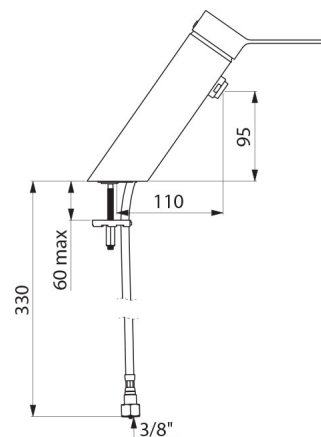

Bateria BIOSAFE z regulatorem ciśnienia SECURITHERM EP do umywalki

Nr 2621EP

Jednootworowa bateria mechaniczna bez wylewki H.95 L.110

Cena katalogowa netto 2024 Polska: 832,51 zł

OPIS

Bateria BIOSAFE z regulatorem ciśnienia SECURITHERM EP do umywalki - Nr 2621EP

Stojąca bateria mechaniczna z regulatorem ciśnienia do umywalki. Jednootworowa bateria mechaniczna H.95 L.110. Brak wylewki: higieniczne wyjście BIOSAFE zintegrowane w korpusie. Głowica ceramiczna Ø35 z regulatorem ciśnienia i nastawionym ogranicznikiem temperatury maksymalnej. Całkowita ochrona antyoparzeniowa: ograniczony wypływ WC w przypadku braku WZ (i odwrotnie). Stała temperatura bez względu na wahania ciśnienia i przepływu wody w instalacji. Antyoparzeniowa izolacja termiczna Securitouch. Możliwość przeprowadzenia w łatwy sposób dezynfekcji termicznej, bez demontażu uchwyty i zamykania zasilania wody zimnej. Gładki wewnątrz korpus o bardzo niewielkiej pojemności (ogranicza nisze bakteryjne). Wypływ ograniczony do 4 l/min przy 3 barach. Pełny uchwyt. Bateria bez ciągadła i korka. Obrotowe wężyki PEX W $\frac{3}{8}$ " z filtrami i zaworami zwrotnymi. Mocowanie wzmocnione 2 trzpieniami z Inoxy. Bateria mechaniczna SECURITHERM z regulatorem ciśnienia przystosowana w szczególności do zakładów opieki zdrowotnej, domów opieki, szpitali i klinik. Jednootworowa bateria przystosowana do osób niepełnosprawnych. Bateria z 30-letnią gwarancją. Model dostępny również w wersji z miedzianymi rurkami.

OPIS TECHNICZNY

Bateria BIOSAFE z regulatorem ciśnienia SECURITHERM EP do umywalki - Nr 2621EP