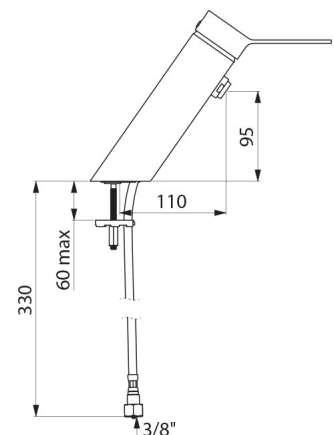

Bateria BIOSAFE z regulatorem ciśnienia SECURITHERM EP do umywalki

Nr 2621EP

Jednootworowa bateria mechaniczna bez wylewki H.95 L.110

Cena katalogowa netto 2025 Polska: 857,49 zł

OPIS

Bateria BIOSAFE z regulatorem ciśnienia SECURITHERM EP do umywalki - Nr 2621EP

Stojąca bateria mechaniczna z regulatorem ciśnienia do umywalki.

Jednootworowa bateria mechaniczna H.95 L.110.

Brak wylewki: higieniczne sitko zintegrowane w korpusie.

Głowica ceramiczna Ø35 z regulatorem ciśnienia i nastawionym ogranicznikiem temperatury maksymalnej.

Całkowita ochrona antyoparzeniowa: ograniczony wypływ WC w przypadku braku WZ (i odwrotnie).

Stać temperatura bez względu na wahania ciśnienia i przepływu wody w instalacji.

Antyoparzeniowa izolacja termiczna Securitouch.

Możliwość przeprowadzenia w łatwy sposób dezynfekcji termicznej, bez demontażu uchwyty i zamykania zasilania wody zimnej.

Gładki wewnątrz korpus o bardzo niewielkiej pojemności (ogranicza nisze bakteryjne).

Wypływ ograniczony do 4 l/min przy 3 barach.

Pełny uchwyt.

Bateria bez ciągadła i korka.

Obrotowe wężyki PEX W $\frac{3}{8}$ " z filtrami i zaworami zwrotnymi.

Mocowanie wzmocnione 2 trzpieniami z Inoxy.

Bateria mechaniczna SECURITHERM z regulatorem ciśnienia przystosowana w szczególności do zakładów opieki zdrowotnej, domów opieki, szpitali i klinik.

Jednootworowa bateria przystosowana do osób niepełnosprawnych.

Bateria z 30-letnią gwarancją.

Model dostępny również w wersji z miedzianymi rurkami.

OPIS TECHNICZNY

Bateria BIOSAFE z regulatorem ciśnienia SECURITHERM EP do umywalki - Nr 2621EP