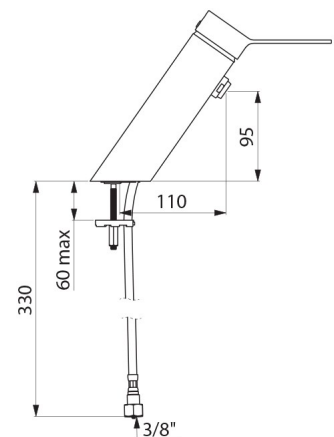

Bateria BIOSAFE z regulatorem ciśnienia SECURITHERM EP do umywalki

Nr 2621EP

Jednootworowa bateria mechaniczna bez wylewki H.95 L.110

Cena katalogowa netto 2024 Polska: 832,51 zł

OPIS

Bateria BIOSAFE z regulatorem ciśnienia SECURITHERM EP do umywalki - Nr 2621EP

Stojąca bateria mechaniczna z regulatorem ciśnienia do umywalki.

Jednootworowa bateria mechaniczna H.95 L.110.

Brak wylewki: higieniczne sitko zintegrowane w korpusie.

Głowica ceramiczna Ø35 z regulatorem ciśnienia i nastawionym ogranicznikiem temperatury maksymalnej.

Całkowita ochrona antyoparzeniowa: ograniczony wypływ WC w przypadku braku WZ (i odwrotnie).

Stała temperatura bez względu na wahania ciśnienia i przepływu wody w instalacji.

Antyoparzeniowa izolacja termiczna Securitouch.

Możliwość przeprowadzenia w łatwy sposób dezynfekcji termicznej, bez demontażu uchwyty i zamykania zasilania wody zimnej.

Gładki wewnątrz korpus o bardzo niewielkiej pojemności (ogranicza nisze bakteryjne).

Wypływ ograniczony do 4 l/min przy 3 barach.

Pełny uchwyt.

Bateria bez ciągadła i korka.

Obrotowe wężyki PEX W $\frac{3}{8}$ " z filtrami i zaworami zwrotnymi.

Mocowanie wzmocnione 2 trzpieniami z Inoxy.

Bateria mechaniczna SECURITHERM z regulatorem ciśnienia przystosowana w szczególności do zakładów opieki zdrowotnej, domów opieki, szpitali i klinik.

Jednootworowa bateria przystosowana do osób niepełnosprawnych.

Bateria z 30-letnią gwarancją.

Model dostępny również w wersji z miedzianymi rurkami.

OPIS TECHNICZNY

Bateria BIOSAFE z regulatorem ciśnienia SECURITHERM EP do umywalki - Nr 2621EP