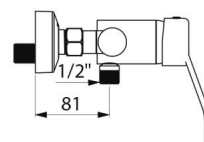

Bateria natryskowa z regulatorem ciśnienia SECURITHERM EP

Nr 2739EP

Jednouchwytowa bateria ścienna Securitouch, uchwyt ażurowy

Cena katalogowa netto 2024 Polska: 1 238,94 zł

OPIS

Bateria natryskowa z regulatorem ciśnienia SECURITHERM EP - Nr 2739EP

Jednouchwytowa, ścienna mechaniczna bateria natryskowa.
Jednouchwytowa bateria ścienna z antyoparzeniową izolacją termiczną Securitouch.
Głowica ceramiczna z regulatorem ciśnienia Ø40 i nastawiony ogranicznik temperatury maksymalnej.
Ochrona antyoparzeniowa: ograniczony wypływ WC w przypadku braku WZ (i na odwrót).
Stała temperatura bez względu na wahania ciśnienia i przepływu w instalacji.
Korpus gładki wewnątrz o bardzo małej pojemności.
Wypływ nastawiony na 9 l/min.
Korpus z chromowanego mosiądzu i uchwyt ażurowy.
Przyłącze do węża natryskowego Z1/2" ze zintegrowanym zaworem zwrotnym.
Bateria z mimośrodami STOP/CHECK Z1/2" Z3/4".
Filtry i zawory zwrotne.
Bateria mechaniczna SECURITHERM z regulatorem ciśnienia jest przystosowana do zakładów opieki zdrowotnej, domów opieki, szpitali i klinik.
Bateria natryskowa przystosowana do osób niepełnosprawnych.
Bateria z 30-letnią gwarancją.

OPIS TECHNICZNY

Bateria natryskowa z regulatorem ciśnienia SECURITHERM EP - Nr 2739EP

Przyłącze	Z½"
Technologia	Bateria mechaniczna SECURITHERM EP
Wysokość	140 mm
Głębokość	188 mm
Szerokość	182 mm
Wypływ	9 l/min
Ogranicznik temperatury	TAK
Wykończenie	Chromowany mosiądz
Standardy	ACS
Gwarancja	

ZALETY

- Ograniczony wypływ WC w przypadku braku WZ
- EP: ograniczenie wahań temperatury
- Higiena: gładkie wnętrze ogranicza bakterie
- Maksymalna higiena: korpus o małej pojemności wody