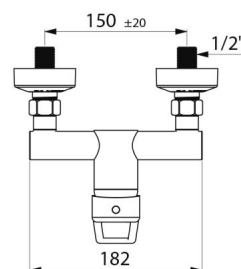

Bateria natryskowa z regulatorem ciśnienia SECURITHERM EP

Nr 2739EP

Jednouchwytowa bateria ścienna Securitouch, uchwyt ażurowy

Cena katalogowa netto 2024 Polska: 1 238,94 zł

OPIS

Bateria natryskowa z regulatorem ciśnienia SECURITHERM EP - Nr 2739EP

Jednouchwytowa, ścienna mechaniczna bateria natryskowa.
Jednouchwytowa bateria ścienna z antyoparzeniową izolacją termiczną Securitouch.
Głowica ceramiczna z regulatorem ciśnienia Ø40 i nastawiony ogranicznik temperatury maksymalnej.
Ochrona antyoparzeniowa: ograniczony wypływ WC w przypadku braku WZ (i na odwrót).
Stała temperatura bez względu na wahania ciśnienia i przepływu w instalacji.
Korpus gładki wewnątrz o bardzo małej pojemności.
Wypływ nastawiony na 9 l/min.
Korpus z chromowanego mosiądzu i uchwyt ażurowy.
Przyłącze do węża natryskowego Z1/2" ze zintegrowanym zaworem zwrotnym.
Bateria z mimośrodami STOP/CHECK Z1/2" Z3/4".
Filtry i zawory zwrotne.
Bateria mechaniczna SECURITHERM z regulatorem ciśnienia jest przystosowana do zakładów opieki zdrowotnej, domów opieki, szpitali i klinik.
Bateria natryskowa przystosowana do osób niepełnosprawnych.
Bateria z 30-letnią gwarancją.

OPIS TECHNICZNY

Bateria natryskowa z regulatorem ciśnienia SECURITHERM EP - Nr 2739EP

Przyłącze	Z½"
Technologia	Bateria mechaniczna SECURITHERM EP
Wysokość	140 mm
Głębokość	188 mm
Szerokość	182 mm
Wypływ	9 l/min
Ogranicznik temperatury	TAK
Wykończenie	Chromowany mosiądz
Standardy	ACS
Gwarancja	

ZALETY

- Ograniczony wypływ WC w przypadku braku WZ
- EP: ograniczenie wahań temperatury
- Higiena: gładkie wnętrze ogranicza bakterie
- Maksymalna higiena: korpus o małej pojemności wody