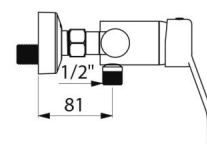

ZALETY

- Ograniczony wypływ WC w przypadku braku WZ
- EP: ograniczenie wahań temperatury
- Higiena: gładkie wnętrze ogranicza bakterie
- Maksymalna higiena: korpus o małej pojemności wody