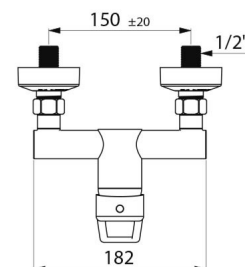

ZALETY

- Ograniczony wypływ WC w przypadku braku WZ
- EP: ograniczenie wahań temperatury
- Higiena: gładkie wnętrze ogranicza bakterie
- Maksymalna higiena: korpus o małej pojemności wody