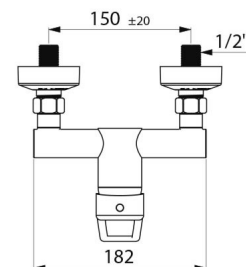

Bateria natryskowa z regulatorem ciśnienia SECURITHERM EP

Nr 2739EP

Jednouchwytowa bateria ścienna Securitouch, uchwyt ażurowy

Cena katalogowa netto 2025 Polska: 1 276,10 zł

OPIS

Bateria natryskowa z regulatorem ciśnienia SECURITHERM EP - Nr 2739EP

Jednouchwytowa, ścienna mechaniczna bateria natryskowa.
Jednouchwytowa bateria ścienna z antyoparzeniową izolacją termiczną Securitouch.
Głowica ceramiczna z regulatorem ciśnienia Ø40 i nastawiony ogranicznik temperatury maksymalnej.
Ochrona antyoparzeniowa: ograniczony wypływ WC w przypadku braku WZ (i na odwrót).
Stała temperatura bez względu na wahania ciśnienia i przepływu w instalacji.
Korpus gładki wewnątrz o bardzo małej pojemności.
Wypływ nastawiony na 9 l/min.
Korpus z chromowanego mosiądzu i uchwyt ażurowy.
Przyłącze do węża natryskowego Z1/2" ze zintegrowanym zaworem zwrotnym.
Bateria z mimośrodami STOP/CHECK Z1/2" Z3/4".
Filtry i zawory zwrotne.
Bateria mechaniczna SECURITHERM z regulatorem ciśnienia jest przystosowana do zakładów opieki zdrowotnej, domów opieki, szpitali i klinik.
Bateria natryskowa przystosowana do osób niepełnosprawnych.
Bateria z 30-letnią gwarancją.

OPIS TECHNICZNY

Bateria natryskowa z regulatorem ciśnienia SECURITHERM EP - Nr 2739EP

Przyłącze	Z½"
Technologia	Bateria mechaniczna SECURITHERM EP
Wysokość	140 mm
Głębokość	188 mm
Szerokość	182 mm
Wypływ	9 l/min
Ogranicznik temperatury	TAK
Wykończenie	Chromowany mosiądz
Standardy	ACS
Gwarancja	

ZALETY

- Ograniczony wypływ WC w przypadku braku WZ
- EP: ograniczenie wahań temperatury
- Higiena: gładkie wnętrze ogranicza bakterie
- Maksymalna higiena: korpus o małej pojemności wody