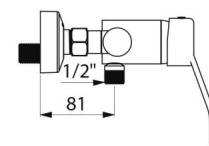

Bateria natryskowa z regulatorem ciśnienia SECURITHERM EP

Nr 2739EP

Jednouchwytowa bateria ścienna Securitouch, uchwyt ażurowy

Cena katalogowa netto 2025 Polska: 1 276,10 zł

OPIS

Bateria natryskowa z regulatorem ciśnienia SECURITHERM EP - Nr 2739EP

Jednouchwytowa, ścienna mechaniczna bateria natryskowa.
Jednouchwytowa bateria ścienna z antyoparzeniową izolacją termiczną Securitouch.
Głowica ceramiczna z regulatorem ciśnienia Ø40 i nastawiony ogranicznik temperatury maksymalnej.
Ochrona antyoparzeniowa: ograniczony wypływ WC w przypadku braku WZ (i na odwrót).
Stała temperatura bez względu na wahania ciśnienia i przepływu w instalacji.
Korpus gładki wewnątrz o bardzo małej pojemności.
Wypływ nastawiony na 9 l/min.
Korpus z chromowanego mosiądzu i uchwyt ażurowy.
Przyłącze do węża natryskowego Z1/2" ze zintegrowanym zaworem zwrotnym.
Bateria z mimośrodami STOP/CHECK Z1/2" Z3/4".
Filtry i zawory zwrotne.
Bateria mechaniczna SECURITHERM z regulatorem ciśnienia jest przystosowana do zakładów opieki zdrowotnej, domów opieki, szpitali i klinik.
Bateria natryskowa przystosowana do osób niepełnosprawnych.
Bateria z 30-letnią gwarancją.

OPIS TECHNICZNY

Bateria natryskowa z regulatorem ciśnienia SECURITHERM EP - Nr 2739EP

Przyłącze	Z½"
Technologia	Bateria mechaniczna SECURITHERM EP
Wysokość	140 mm
Głębokość	188 mm
Szerokość	182 mm
Wypływ	9 l/min
Ogranicznik temperatury	TAK
Wykończenie	Chromowany mosiądz
Standardy	ACS
Gwarancja	

ZALETY

- Ograniczony wypływ WC w przypadku braku WZ
- EP: ograniczenie wahań temperatury
- Higiena: gładkie wnętrze ogranicza bakterie
- Maksymalna higiena: korpus o małej pojemności wody