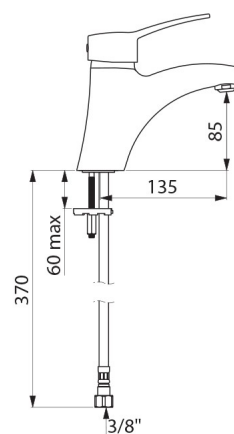

Jednootworowa bateria przystosowana do osób niepełnosprawnych.

Bateria z 30-letnią gwarancją.

OPIS TECHNICZNY

Bateria z regulatorem ciśnienia SECURITHERM EP do umywalki - Nr 2521TEP

Przyłącze	W3/8"
Technologia	Bateria mechaniczna SECURITHERM EP
Wysokość	165 mm
Wysokość wylewki	85 mm
Długość wylewki	135 mm
Wypływ	5 l/min przy 3 barach
Ogranicznik temperatury	TAK
Wykończenie	Chromowany mosiądz
Standardy	ACS      
Gwarancja	

ZALETY

Ograniczony wypływ WC w przypadku braku WZ

EP: ogranicza wahania temperatury

Higiena: higieniczne wyjście BIOSAFE bez sitka

Ergonomia: pełny uchwyt ułatwiający chwycenie

Dostępne części