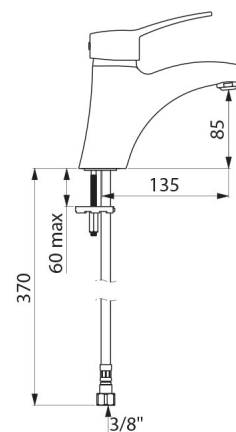

Jednootworowa bateria przystosowana do osób niepełnosprawnych.

Bateria z 30-letnią gwarancją.

OPIS TECHNICZNY

Bateria z regulatorem ciśnienia SECURITHERM EP do umywalki - Nr 2521TEP

Przyłącze	W3/8"
Technologia	Bateria mechaniczna SECURITHERM EP
Wysokość	165 mm
Wysokość wylewki	85 mm
Długość wylewki	135 mm
Wypływ	5 l/min przy 3 barach
Ogranicznik temperatury	TAK
Wykończenie	Chromowany mosiądz
Standardy	     
Gwarancja	

ZALETY

Ograniczony wypływ WC w przypadku braku WZ

EP: ogranicza wahania temperatury

Higiena: higieniczne wyjście BIOSAFE bez sitka

Ergonomia: pełny uchwyt ułatwiający chwycenie

Dostępne części