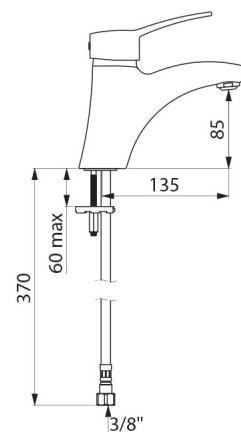

Jednootworowa bateria przystosowana do osób niepełnosprawnych.

Bateria z 30-letnią gwarancją.

OPIS TECHNICZNY

Bateria z regulatorem ciśnienia SECURITHERM EP do umywalki - Nr 2521TEP

Przyłącze	W3/8"
Technologia	Bateria mechaniczna SECURITHERM EP
Wysokość	165 mm
Wysokość wylewki	85 mm
Długość wylewki	135 mm
Wypływ	5 l/min przy 3 barach
Ogranicznik temperatury	TAK
Wykończenie	Chromowany mosiądz
Standardy	ACS      
Gwarancja	

ZALETY

Ograniczony wypływ WC w przypadku braku WZ

EP: ogranicza wahania temperatury

Higiena: higieniczne wyjście BIOSAFE bez sitka

Ergonomia: pełny uchwyt ułatwiający chwycenie

Dostępne części