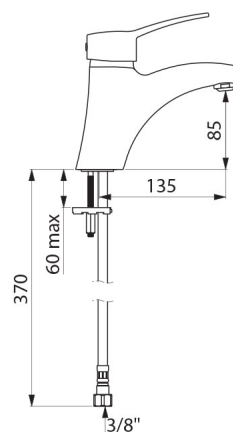

Jednootworowa bateria przystosowana do osób niepełnosprawnych.

Bateria z 30-letnią gwarancją.

OPIS TECHNICZNY

Bateria z regulatorem ciśnienia SECURITHERM EP do umywalki - Nr 2521TEP

Przyłącze	W3/8"
Technologia	Bateria mechaniczna SECURITHERM EP
Wysokość	165 mm
Wysokość wylewki	85 mm
Długość wylewki	135 mm
Wypływ	5 l/min przy 3 barach
Ogranicznik temperatury	TAK
Wykończenie	Chromowany mosiądz
Standardy	
Gwarancja	

ZALETY

Ograniczony wypływ WC w przypadku braku WZ

EP: ogranicza wahania temperatury

Higiena: higieniczne wyjście BIOSAFE bez sitka

Ergonomia: pełny uchwyt ułatwiający chwycenie

Dostępne części