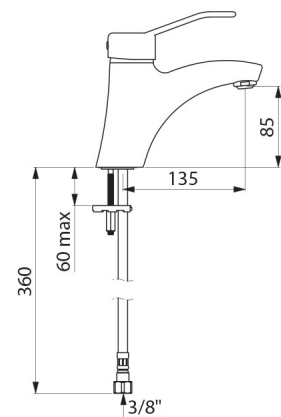

Jednootworowa bateria przystosowana do osób niepełnosprawnych.

Bateria z 30-letnią gwarancją.

OPIS TECHNICZNY

Bateria z regulatorem ciśnienia SECURITHERM EP do umywalki - Nr 2521EP

Przyłącze	W3/8"
Technologia	Bateria mechaniczna SECURITHERM EP
Wysokość	165 mm
Wysokość wylewki	85 mm
Długość wylewki	135 mm
Wypływ	5 l/min przy 3 barach
Ogranicznik temperatury	TAK
Wykończenie	Chromowany mosiądz
Standardy	     
Gwarancja	

ZALETY

Ograniczony wypływ WC w przypadku braku WZ

EP: ogranicza wahania temperatury

Higiena: higieniczne wyjście BIOSAFE bez sitka

Ergonomia: uchwyt ażurowy ułatwiający chwycenie

Dostępne części