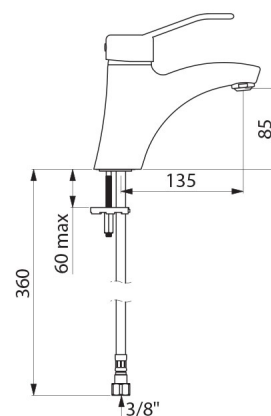

Jednootworowa bateria przystosowana do osób niepełnosprawnych.

Bateria z 30-letnią gwarancją.

OPIS TECHNICZNY

Bateria z regulatorem ciśnienia SECURITHERM EP do umywalki - Nr 2521EP

Przyłącze	W3/8"
Technologia	Bateria mechaniczna SECURITHERM EP
Wysokość	165 mm
Wysokość wylewki	85 mm
Długość wylewki	135 mm
Wypływ	5 l/min przy 3 barach
Ogranicznik temperatury	TAK
Wykończenie	Chromowany mosiądz
Standardy	     
Gwarancja	

ZALETY

Ograniczony wypływ WC w przypadku braku WZ

EP: ogranicza wahania temperatury

Higiena: higieniczne wyjście BIOSAFE bez sitka

Ergonomia: uchwyt ażurowy ułatwiający chwycenie

Dostępne części