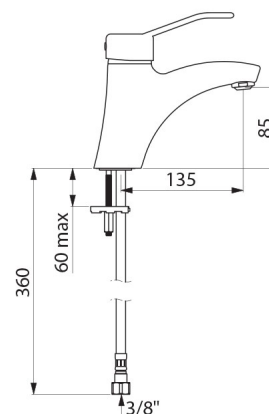

Jednootworowa bateria przystosowana do osób niepełnosprawnych.

Bateria z 30-letnią gwarancją.

OPIS TECHNICZNY

Bateria z regulatorem ciśnienia SECURITHERM EP do umywalki - Nr 2521EP

Przyłącze	W3/8"
Technologia	Bateria mechaniczna SECURITHERM EP
Wysokość	165 mm
Wysokość wylewki	85 mm
Długość wylewki	135 mm
Wypływ	5 l/min przy 3 barach
Ogranicznik temperatury	TAK
Wykończenie	Chromowany mosiądz
Standardy	     
Gwarancja	

ZALETY

Ograniczony wypływ WC w przypadku braku WZ

EP: ogranicza wahania temperatury

Higiena: higieniczne wyjście BIOSAFE bez sitka

Ergonomia: uchwyt ażurowy ułatwiający chwycenie

Dostępne części