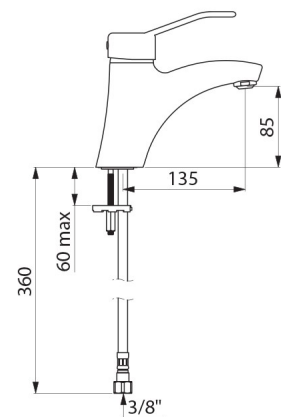

Jednootworowa bateria przystosowana do osób niepełnosprawnych.

Bateria z 30-letnią gwarancją.

OPIS TECHNICZNY

Bateria z regulatorem ciśnienia SECURITHERM EP do umywalki - Nr 2521EP

Przyłącze	W3/8"
Technologia	Bateria mechaniczna SECURITHERM EP
Wysokość	165 mm
Wysokość wylewki	85 mm
Długość wylewki	135 mm
Wypływ	5 l/min przy 3 barach
Ogranicznik temperatury	TAK
Wykończenie	Chromowany mosiądz
Standardy	ACS      
Gwarancja	

ZALETY

Ograniczony wypływ WC w przypadku braku WZ

EP: ogranicza wahania temperatury

Higiena: higieniczne wyjście BIOSAFE bez sitka

Ergonomia: uchwyt ażurowy ułatwiający chwycenie

Dostępne części