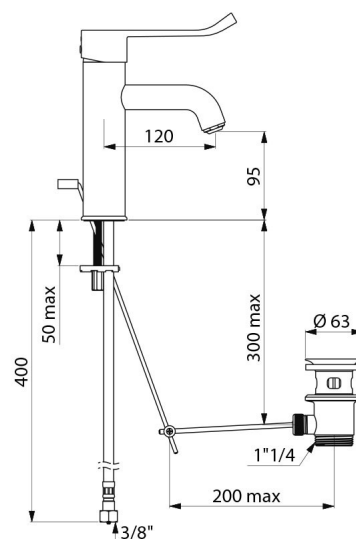

Bateria z regulatorem ciśnienia SECURITHERM EP do umywalki

Nr 2720LEP

Jednootworowa bateria mechaniczna H.95 L.120

Cena katalogowa netto 2024 Polska: 1 143,90 zł

OPIS

Bateria z regulatorem ciśnienia SECURITHERM EP do umywalki - Nr 2720LEP

Mechaniczna bateria stojąca z regulatorem ciśnienia do umywalki. Bateria jednootworowa z zagiętą wylewką H.95 L.120 wyposażoną w higieniczne wyjście BIOSAFE.

Wylewka przystosowana do montażu filtra BIOFIL.

Głowica ceramiczna z regulatorem ciśnienia Ø35 z nastawionym ogranicznikiem temperatury maksymalnej.

Ochrona antyoparzeniowa: ograniczenie wypływu wody ciepłej w przypadku braku wody zimnej (i odwrotnie).

Stała temperatura wody bez względu na wahania ciśnienia i natężenia przepływu w instalacji.

Korpus i wylewka gładkie wewnątrz (ograniczają nisze bakteryjne).

Możliwość przeprowadzenia w łatwy sposób dezynfekcji termicznej bez potrzeby demontażu uchwyty ani odcinania dopływu wody zimnej.

Wypływ ograniczony do 5 l/min przy 3 barach.

Obsługa za pomocą uchwyty Higiena L.150.

Ergonomiczne ciągnię i mosiężny korek 1"1/4.

Wężyki PEX W3/8" z filtrami i zaworami zwrotnymi.

Mocowanie wzmocnione 2 trzpieniami z Inoxy.

Bateria mechaniczna z regulatorem ciśnienia SECURITHERM przystosowana w szczególności do placówek opieki zdrowotnej, domów opieki, szpitali i klinik.

Jednootworowa bateria przystosowana do osób niepełnosprawnych.

Bateria z 30-letnią gwarancją.

Model dostępny również w wersji z miedzianymi rurkami zasilającymi.

OPIS TECHNICZNY

Bateria z regulatorem ciśnienia SECURITHERM EP do umywalki - Nr 2720LEP