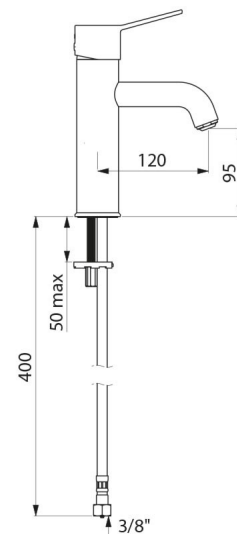

Bateria z regulatorem ciśnienia SECURITHERM EP do umywalki

Nr 2721TEP

Jednootworowa bateria mechaniczna H.95 L.120

Cena katalogowa netto 2025 Polska: 1 039,68 zł

OPIS

Bateria z regulatorem ciśnienia SECURITHERM EP do umywalki - Nr 2721TEP

Mechaniczna bateria stojąca z regulatorem ciśnienia do umywalki. Bateria jednootworowa z zagiętą wylewką H.95 L.120 wyposażoną w higieniczne wyjście BIOSAFE.

Wylewka przystosowana do montażu filtra BIOFIL.

Głowica ceramiczna z regulatorem ciśnienia Ø35 z nastawionym ogranicznikiem temperatury maksymalnej.

Ochrona antyoparzeniowa: ograniczenie wypływu wody ciepłej w przypadku braku wody zimnej (i odwrotnie).

Stała temperatura wody bez względu na wahania ciśnienia i natężenia przepływu w instalacji.

Korpus i wylewka gładkie wewnątrz (ograniczają nisze bakteryjne).

Możliwość przeprowadzenia w łatwy sposób dezynfekcji termicznej bez potrzeby demontażu uchwyty ani odcinania dopływu wody zimnej.

Wypływ ograniczony do 5 l/min przy 3 barach.

Obsługa za pomocą pełnego uchwyty.

Bez ciągnadła i korka.

Wężyki PEX W3/8" z filtrami i zaworami zwrotnymi.

Mocowanie wzmocnione 2 trzpieniami z Inoxy.

Bateria mechaniczna z regulatorem ciśnienia SECURITHERM przystosowana w szczególności do placówek opieki zdrowotnej, domów opieki, szpitali i klinik.

Jednootworowa bateria przystosowana do osób niepełnosprawnych.

Bateria z 30-letnią gwarancją.

OPIS TECHNICZNY

Bateria z regulatorem ciśnienia SECURITHERM EP do umywalki - Nr 2721TEP

Przyłącze	W3/8"
Technologia	Bateria mechaniczna SECURITHERM EP
Wysokość wylewki	95 mm
Długość wylewki	120 mm
Wypływ	5 l/min przy 3 barach
Ogranicznik temperatury	TAK
Wykończenie	Chromowany mosiądz
Standardy	ACS U
Gwarancja	

ZALETY