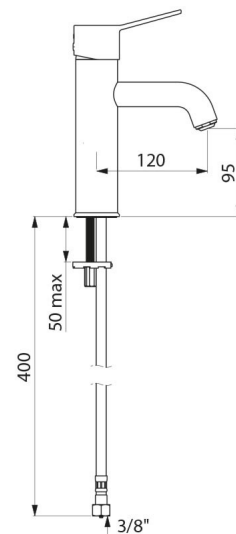

Bateria z regulatorem ciśnienia SECURITHERM EP do umywalki

Nr 2721TEP

Jednootworowa bateria mechaniczna H.95 L.120

Cena katalogowa netto 2024 Polska: 1 009,38 zł

OPIS

Bateria z regulatorem ciśnienia SECURITHERM EP do umywalki - Nr 2721TEP

Mechaniczna bateria stojąca z regulatorem ciśnienia do umywalki. Bateria jednootworowa z zagiętą wylewką H.95 L.120 wyposażoną w higieniczne wyjście BIOSAFE.

Wylewka przystosowana do montażu filtra BIOFIL.

Głowica ceramiczna z regulatorem ciśnienia Ø35 z nastawionym ogranicznikiem temperatury maksymalnej.

Ochrona antyoparzeniowa: ograniczenie wypływu wody ciepłej w przypadku braku wody zimnej (i odwrotnie).

Stała temperatura wody bez względu na wahania ciśnienia i natężenia przepływu w instalacji.

Korpus i wylewka gładkie wewnątrz (ograniczają nisze bakteryjne).

Możliwość przeprowadzenia w łatwy sposób dezynfekcji termicznej bez potrzeby demontażu uchwyty ani odcinania dopływu wody zimnej.

Wypływ ograniczony do 5 l/min przy 3 barach.

Obsługa za pomocą pełnego uchwyty.

Bez ciągnadła i korka.

Wężyki PEX W3/8" z filtrami i zaworami zwrotnymi.

Mocowanie wzmocnione 2 trzpieniami z Inoxy.

Bateria mechaniczna z regulatorem ciśnienia SECURITHERM przystosowana w szczególności do placówek opieki zdrowotnej, domów opieki, szpitali i klinik.

Jednootworowa bateria przystosowana do osób niepełnosprawnych.

Bateria z 30-letnią gwarancją.

OPIS TECHNICZNY

Bateria z regulatorem ciśnienia SECURITHERM EP do umywalki - Nr 2721TEP

Przyłącze	W3/8"
Technologia	Bateria mechaniczna SECURITHERM EP
Wysokość wylewki	95 mm
Długość wylewki	120 mm
Wypływ	5 l/min przy 3 barach
Ogranicznik temperatury	TAK
Wykończenie	Chromowany mosiądz

Standardy

Gwarancja

ZALETY