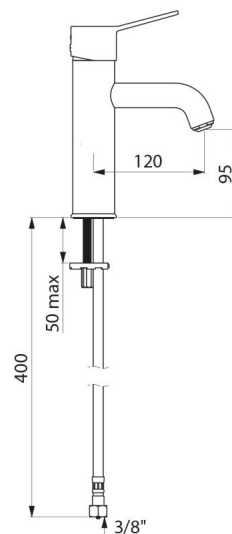

Bateria z regulatorem ciśnienia SECURITHERM EP do umywalki

Nr 2721TEP

Jednootworowa bateria mechaniczna H.95 L.120

Cena katalogowa netto 2024 Polska: 1 009,38 zł

OPIS

Bateria z regulatorem ciśnienia SECURITHERM EP do umywalki - Nr 2721TEP

Mechaniczna bateria stojąca z regulatorem ciśnienia do umywalki. Bateria jednootworowa z zagiętą wylewką H.95 L.120 wyposażoną w higieniczne wyjście BIOSAFE.

Wylewka przystosowana do montażu filtra BIOFIL.

Głowica ceramiczna z regulatorem ciśnienia Ø35 z nastawionym ogranicznikiem temperatury maksymalnej.

Ochrona antyoparzeniowa: ograniczenie wypływu wody ciepłej w przypadku braku wody zimnej (i odwrotnie).

Stała temperatura wody bez względu na wahania ciśnienia i natężenia przepływu w instalacji.

Korpus i wylewka gładkie wewnątrz (ograniczają nisze bakteryjne).

Możliwość przeprowadzenia w łatwy sposób dezynfekcji termicznej bez potrzeby demontażu uchwyty ani odcinania dopływu wody zimnej.

Wypływ ograniczony do 5 l/min przy 3 barach.

Obsługa za pomocą pełnego uchwyty.

Bez ciągnadła i korka.

Wężyki PEX W3/8" z filtrami i zaworami zwrotnymi.

Mocowanie wzmocnione 2 trzpieniami z Inoxy.

Bateria mechaniczna z regulatorem ciśnienia SECURITHERM przystosowana w szczególności do placówek opieki zdrowotnej, domów opieki, szpitali i klinik.

Jednootworowa bateria przystosowana do osób niepełnosprawnych.

Bateria z 30-letnią gwarancją.

OPIS TECHNICZNY

Bateria z regulatorem ciśnienia SECURITHERM EP do umywalki - Nr 2721TEP

Przyłącze	W3/8"
Technologia	Bateria mechaniczna SECURITHERM EP
Wysokość wylewki	95 mm
Długość wylewki	120 mm
Wypływ	5 l/min przy 3 barach
Ogranicznik temperatury	TAK
Wykończenie	Chromowany mosiądz

Standardy

Gwarancja

ZALETY