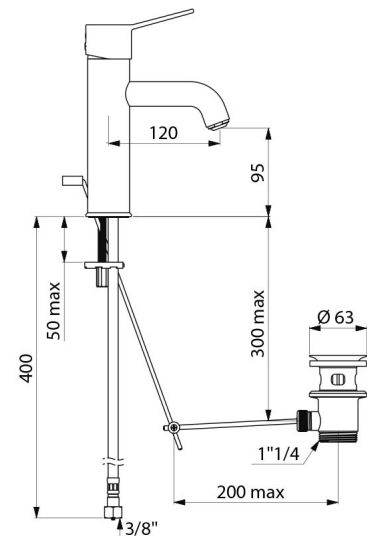

Bateria z regulatorem ciśnienia SECURITHERM EP do umywalki

Nr 2720TEP

Jednootworowa bateria mechaniczna H.95 L.120

Cena katalogowa netto 2024 Polska: 1 076,58 zł

OPIS

Bateria z regulatorem ciśnienia SECURITHERM EP do umywalki - Nr 2720TEP

Mechaniczna bateria stojąca z regulatorem ciśnienia do umywalki. Bateria jednootworowa z zagiętą wylewką H.95 L.120 wyposażoną w higieniczne wyjście BIOSAFE.

Wylewka przystosowana do montażu filtra BIOFIL. Głowica ceramiczna z regulatorem ciśnienia Ø35 z nastawionym ogranicznikiem temperatury maksymalnej.

Ochrona antyoparzeniowa: ograniczenie wypływu wody ciepłej w przypadku braku wody zimnej (i odwrotnie).

Stała temperatura wody bez względu na wahania ciśnienia i natężenia przepływu w instalacji.

Korpus i wylewka gładkie wewnątrz (ograniczają nisze bakteryjne). Możliwość przeprowadzenia w łatwy sposób dezynfekcji termicznej bez potrzeby demontażu uchwyty ani odcinania dopływu wody zimnej.

Wypływ ograniczony do 5 l/min przy 3 barach.

Obsługa za pomocą pełnego uchwyty.

Ergonomiczne ciągałło i mosiężny korek 1"1/4.

Wężyki PEX W3/8" z filtrami i zaworami zwrotnymi.

Mocowanie wzmocnione 2 trzpieniami z Inoxy.

Bateria mechaniczna z regulatorem ciśnienia SECURITHERM przystosowana w szczególności do placówek opieki zdrowotnej, domów opieki, szpitali i klinik.

Jednootworowa bateria przystosowana do osób niepełnosprawnych.

Bateria z 30-letnią gwarancją.

OPIS TECHNICZNY

Bateria z regulatorem ciśnienia SECURITHERM EP do umywalki - Nr 2720TEP

Przyłącze	W3/8"
Technologia	Bateria mechaniczna SECURITHERM EP
Wysokość wylewki	95 mm
Długość wylewki	120 mm
Wypływ	5 l/min przy 3 barach
Ogranicznik temperatury	TAK
Wykończenie	Chromowany mosiądz
Standardy	ACS
Gwarancja	

ZALETY