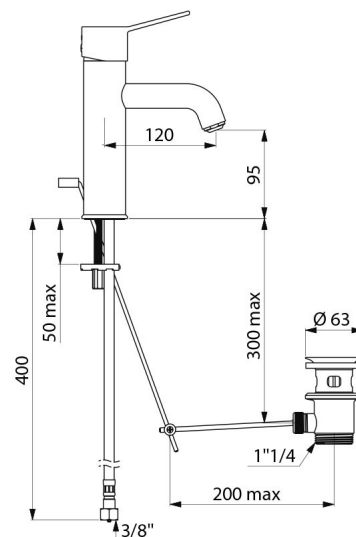

Bateria z regulatorem ciśnienia SECURITHERM EP do umywalki

Nr 2720TEP

Jednootworowa bateria mechaniczna H.95 L.120

Cena katalogowa netto 2024 Polska: 1 076,58 zł

OPIS

Bateria z regulatorem ciśnienia SECURITHERM EP do umywalki - Nr 2720TEP

Mechaniczna bateria stojąca z regulatorem ciśnienia do umywalki. Bateria jednootworowa z zagiętą wylewką H.95 L.120 wyposażoną w higieniczne wyjście BIOSAFE.

Wylewka przystosowana do montażu filtra BIOFIL.

Głowica ceramiczna z regulatorem ciśnienia Ø35 z nastawionym ogranicznikiem temperatury maksymalnej.

Ochrona antyoparzeniowa: ograniczenie wypływu wody ciepłej w przypadku braku wody zimnej (i odwrotnie).

Stała temperatura wody bez względu na wahania ciśnienia i natężenia przepływu w instalacji.

Korpus i wylewka gładkie wewnątrz (ograniczają nisze bakteryjne).

Możliwość przeprowadzenia w łatwy sposób dezynfekcji termicznej bez potrzeby demontażu uchwyty ani odcinania dopływu wody zimnej.

Wypływ ograniczony do 5 l/min przy 3 barach.

Obsługa za pomocą pełnego uchwyty.

Ergonomiczne ciągałło i mosiężny korek 1"1/4.

Wężyki PEX W3/8" z filtrami i zaworami zwrotnymi.

Mocowanie wzmocnione 2 trzpieniami z Inoxy.

Bateria mechaniczna z regulatorem ciśnienia SECURITHERM przystosowana w szczególności do placówek opieki zdrowotnej, domów opieki, szpitali i klinik.

Jednootworowa bateria przystosowana do osób niepełnosprawnych.

Bateria z 30-letnią gwarancją.

OPIS TECHNICZNY

Bateria z regulatorem ciśnienia SECURITHERM EP do umywalki - Nr 2720TEP

Przyłącze	W3/8"
Technologia	Bateria mechaniczna SECURITHERM EP
Wysokość wylewki	95 mm
Długość wylewki	120 mm
Wypływ	5 l/min przy 3 barach
Ogranicznik temperatury	TAK
Wykończenie	Chromowany mosiądz
Standardy	ACS
Gwarancja	

ZALETY