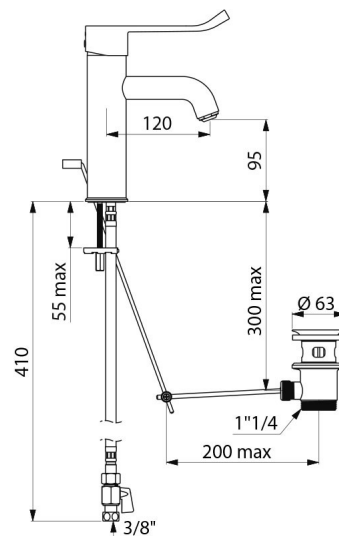

Bateria z regulatorem ciśnienia do umywalki SECURITHERM EP BIOCLIP

Nr 2820LEP

Jednootw., mechaniczna bateria zatraskowa H.95 L.120, uchwyt Higiena

Cena katalogowa netto 2024 Polska: 1 572,00 zł

OPIS

Bateria z regulatorem ciśnienia do umywalki SECURITHERM EP BIOCLIP - Nr 2820LEP

Stojąca bateria mechaniczna z regulatorem ciśnienia do umywalki. Bateria mechaniczna BIOCLIP: armatura całkowicie odpinana do czyszczenia i dezynfekcji.

Bateria jednootworowa z wylewką H.95 L.120 wyposażoną w higieniczne wyjście BIOSAFE.

Wylewka przystosowana do montażu filtra BIOFIL.

Głowica ceramiczna Ø35 z regulatorem ciśnienia i nastawionym ogranicznikiem temperatury maksymalnej.

Możliwość przeprowadzenia w łatwy sposób dezynfekcji termicznej bez demontażu uchwytu i odcinania dopływu wody zimnej.

Całkowita ochrona antyoparzeniowa: ograniczony wypływ wody ciepłej w przypadku braku wody zimnej (i odwrotnie).

Stała temperatura bez względu na wahania ciśnienia i przepływu wody w instalacji.

Korpus i wylewka gładkie wewnątrz o małej pojemności.

Wypływ ograniczony do 5 l/min przy 3 barach.

Uchwyt Higiena L.150.

Ergonomiczne ciągnię i korek 1"1/4 z mosiądzu.

Wężyki PEX W3/8" z zaworami odcinającymi.

Filtry i zawory zwrotne.

Mocowanie wzmocnione 2 trzpieniami z Inoxy.

Bateria mechaniczna z regulatorem ciśnienia SECURITHERM przystosowana w szczególności do placówek opieki zdrowotnej, domów opieki, szpitali i klinik.

Jednootworowa bateria przystosowana do osób niepełnosprawnych.

Bateria z 30-letnią gwarancją.

OPIS TECHNICZNY

Bateria z regulatorem ciśnienia do umywalki SECURITHERM EP BIOCLIP - Nr 2820LEP