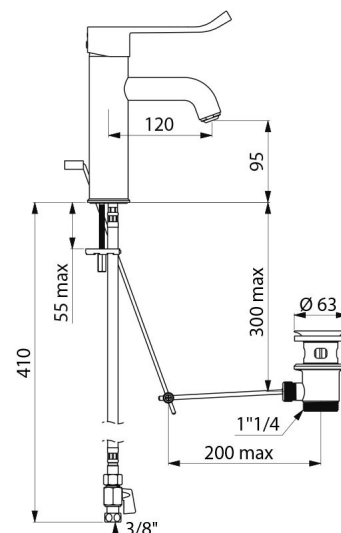

Bateria z regulatorem ciśnienia do umywalki SECURITHERM EP BIOCLIP

Nr 2820LEP

Jednootw., mechaniczna bateria zatraskowa H.95 L.120, uchwyt Higiena

Cena katalogowa netto 2024 Polska: 1 572,00 zł

OPIS

Bateria z regulatorem ciśnienia do umywalki SECURITHERM EP BIOCLIP - Nr 2820LEP

Stojąca bateria mechaniczna z regulatorem ciśnienia do umywalki. Bateria mechaniczna BIOCLIP: armatura całkowicie odpinana do czyszczenia i dezynfekcji.

Bateria jednootworowa z wylewką H.95 L.120 wyposażoną w higieniczne wyjście BIOSAFE.

Wylewka przystosowana do montażu filtra BIOFIL.

Głowica ceramiczna Ø35 z regulatorem ciśnienia i nastawionym ogranicznikiem temperatury maksymalnej.

Możliwość przeprowadzenia w łatwy sposób dezynfekcji termicznej bez demontażu uchwyty i odcinania dopływu wody zimnej.

Całkowita ochrona antyoparzeniowa: ograniczony wypływ wody ciepłej w przypadku braku wody zimnej (i odwrotnie).

Stała temperatura bez względu na wahania ciśnienia i przepływu wody w instalacji.

Korpus i wylewka gładkie wewnątrz o małej pojemności.

Wypływ ograniczony do 5 l/min przy 3 barach.

Uchwyt Higiena L.150.

Ergonomiczne ciągnię i korek 1"1/4 z mosiądzu.

Wężyki PEX W3/8" z zaworami odcinającymi.

Filtry i zawory zwrotne.

Mocowanie wzmocnione 2 trzpieniami z Innoxu.

Bateria mechaniczna z regulatorem ciśnienia SECURITHERM przystosowana w szczególności do placówek opieki zdrowotnej, domów opieki, szpitali i klinik.

Jednootworowa bateria przystosowana do osób niepełnosprawnych.

Bateria z 30-letnią gwarancją.

OPIS TECHNICZNY

Bateria z regulatorem ciśnienia do umywalki SECURITHERM EP BIOCLIP - Nr 2820LEP