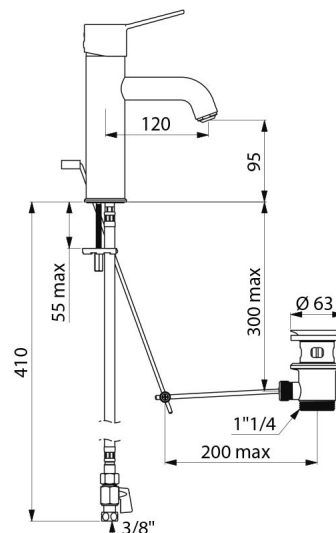

Bateria z regulatorem ciśnienia do umywalki SECURITHERM EP BIOCLIP

Nr 2820TEP

Jednootworowa, mechaniczna bateria zatraskowa H.95 L.120, pełny uchw.

Cena katalogowa netto 2024 Polska: 1 519,57 zł

OPIS

Bateria z regulatorem ciśnienia do umywalki SECURITHERM EP BIOCLIP - Nr 2820TEP

Stojąca bateria mechaniczna z regulatorem ciśnienia do umywalki. Bateria mechaniczna BIOCLIP: armatura całkowicie odpinana do czyszczenia i dezynfekcji. Bateria jednootworowa z wylewką H.95 L.120 wyposażoną w higieniczne wyjście BIOSAFE.

Wylewka przystosowana do montażu filtra BIOFIL. Głowica ceramiczna Ø35 z regulatorem ciśnienia i nastawionym ogranicznikiem temperatury maksymalnej. Możliwość przeprowadzenia w łatwy sposób dezynfekcji termicznej bez demontażu uchwytu i odcinania dopływu wody zimnej. Całkowita ochrona antyoparzeniowa: ograniczony wypływ wody ciepłej w przypadku braku wody zimnej (i odwrotnie). Stała temperatura bez względu na wahania ciśnienia i przepływu wody w instalacji.

Korpus i wylewka gładkie wewnątrz o małej pojemności. Wypływ ograniczony do 5 l/min przy 3 barach. Pełny uchwyt.

Ergonomiczne ciągadło i korek 1"1/4 z mosiądzu.

Wężyki PEX W3/8" z zaworami odcinającymi.

Filtry i zawory zwrotne.

Mocowanie wzmocnione 2 trzpieniami z Inoxy.

Bateria mechaniczna z regulatorem ciśnienia SECURITHERM przystosowana w szczególności do placówek opieki zdrowotnej, domów opieki, szpitali i klinik.

Jednootworowa bateria przystosowana do osób niepełnosprawnych.

Bateria z 30-letnią gwarancją.

OPIS TECHNICZNY

Bateria z regulatorem ciśnienia do umywalki SECURITHERM EP BIOCLIP - Nr 2820TEP