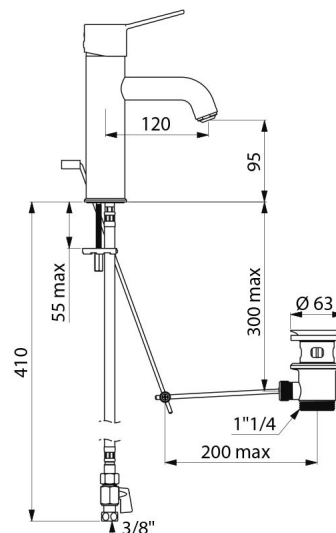

Bateria z regulatorem ciśnienia do umywalki SECURITHERM EP BIOCLIP

Nr 2820TEP

Jednootworowa, mechaniczna bateria zatraskowa H.95 L.120, pełny uchw.

Cena katalogowa netto 2025 Polska: 1 565,14 zł

OPIS

Bateria z regulatorem ciśnienia do umywalki SECURITHERM EP BIOCLIP - Nr 2820TEP

Stojąca bateria mechaniczna z regulatorem ciśnienia do umywalki. Bateria mechaniczna BIOCLIP: armatura całkowicie odpinana do czyszczenia i dezynfekcji.

Bateria jednootworowa z wylewką H.95 L.120 wyposażoną w higieniczne wyjście BIOSAFE.

Wylewka przystosowana do montażu filtra BIOFIL.

Głowica ceramiczna Ø35 z regulatorem ciśnienia i nastawionym ogranicznikiem temperatury maksymalnej.

Możliwość przeprowadzenia w łatwy sposób dezynfekcji termicznej bez demontażu uchwytu i odcinania dopływu wody zimnej.

Całkowita ochrona antyoparzeniowa: ograniczony wypływ wody ciepłej w przypadku braku wody zimnej (i odwrotnie).

Stała temperatura bez względu na wahania ciśnienia i przepływu wody w instalacji.

Korpus i wylewka gładkie wewnątrz o małej pojemności.

Wypływ ograniczony do 5 l/min przy 3 barach.

Pełny uchwyt.

Ergonomiczne ciągadło i korek 1"1/4 z mosiądzu.

Wężyki PEX W3/8" z zaworami odcinającymi.

Filtry i zawory zwrotne.

Mocowanie wzmocnione 2 trzpieniami z Inoxy.

Bateria mechaniczna z regulatorem ciśnienia SECURITHERM przystosowana w szczególności do placówek opieki zdrowotnej, domów opieki, szpitali i klinik.

Jednootworowa bateria przystosowana do osób niepełnosprawnych.

Bateria z 30-letnią gwarancją.

OPIS TECHNICZNY

Bateria z regulatorem ciśnienia do umywalki SECURITHERM EP BIOCLIP - Nr 2820TEP