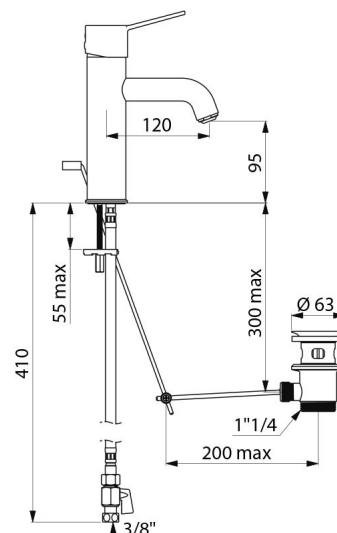

Bateria z regulatorem ciśnienia do umywalki SECURITHERM EP BIOCLIP

Nr 2820TEP

Jednootworowa, mechaniczna bateria zatraskowa H.95 L.120, pełny uchw.

Cena katalogowa netto 2024 Polska: 1 519,57 zł

OPIS

Bateria z regulatorem ciśnienia do umywalki SECURITHERM EP BIOCLIP - Nr 2820TEP

Stojąca bateria mechaniczna z regulatorem ciśnienia do umywalki. Bateria mechaniczna BIOCLIP: armatura całkowicie odpinana do czyszczenia i dezynfekcji.

Bateria jednootworowa z wylewką H.95 L.120 wyposażoną w higieniczne wyjście BIOSAFE.

Wylewka przystosowana do montażu filtra BIOFIL.

Głowica ceramiczna Ø35 z regulatorem ciśnienia i nastawionym ogranicznikiem temperatury maksymalnej.

Możliwość przeprowadzenia w łatwy sposób dezynfekcji termicznej bez demontażu uchwyty i odcinania dopływu wody zimnej.

Całkowita ochrona antyoparzeniowa: ograniczony wypływ wody ciepłej w przypadku braku wody zimnej (i odwrotnie).

Stała temperatura bez względu na wahania ciśnienia i przepływu wody w instalacji.

Korpus i wylewka gładkie wewnątrz o małej pojemności.

Wypływ ograniczony do 5 l/min przy 3 barach.

Pełny uchwyt.

Ergonomiczne ciągadło i korek 1"1/4 z mosiądzu.

Wężyki PEX W3/8" z zaworami odcinającymi.

Filtry i zawory zwrotne.

Mocowanie wzmacnione 2 trzpieniami z Inoxy.

Bateria mechaniczna z regulatorem ciśnienia SECURITHERM przystosowana w szczególności do placówek opieki zdrowotnej, domów opieki, szpitali i klinik.

Jednootworowa bateria przystosowana do osób niepełnosprawnych.

Bateria z 30-letnią gwarancją.

OPIS TECHNICZNY

Bateria z regulatorem ciśnienia do umywalki SECURITHERM EP BIOCLIP - Nr 2820TEP