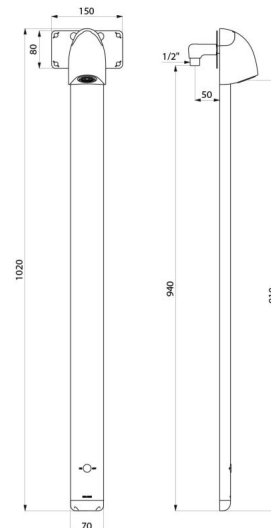

Zasilanie na baterie litowe CR123 6 V.

Detektor obecności na podczerwień, uruchomienie poprzez zbliżenie dłoni na 4 cm.

Zamknięcie zamierzone lub automatyczne po ~60 sekundach.

Splukiwanie okresowe (~60 sekund co 24 h od ostatniego uruchomienia).

Wypływ 6 l/min przy 3 barach.

Nieruchoma, odporna na wandalizm i antyosadowa wylewka natryskowa z automatyczną regulacją wypływu.

Łatwo dostępne filtry i zawory zwrotne.

Zintegrowane zawory odcinające.

Podtynkowe przyłącza Z1/2".

Produkt odpowiedni dla osób z niepełnosprawnością.

30 lat gwarancji.

Technologia SECURITHERM:

Mieszacz termostatyczny wbudowany bezpośrednio w wylewkę panelu natryskowego.

Temperatura wody nastawiona przez instalatora.

Stabilna temperatura, wstępnie nastawiona na 38°C.

Ochrona antyoparzeniowa: automatyczne zamknięcie wypływu w razie braku wody zimnej.

Funkcja chroniąca przed „zimnym prysznicem”: automatyczne zamknięcie wypływu w razie braku wody ciepłej.

Należy zamawiać z elementem montażowym do przyłączy podtynkowych nr 714612.

OPIS TECHNICZNY

Panel natryskowy SPORTING 2 SECURITHERM - Nr 714916

Zasilanie	Baterie litowe CR123 6V
Przyłącze	Z1/2"
Technologia	Elektronika
Wysokość	1020 mm
Głębokość	21 mm
Szerokość	70 mm
Wypływ	6 l/min

ZALETY

80% oszczędności wody

Antybakteryjne splukiwanie okresowe

Natychmiastowe zamknięcie przy braku wody zimnej

Opływowe kształty i niewidoczne mocowania