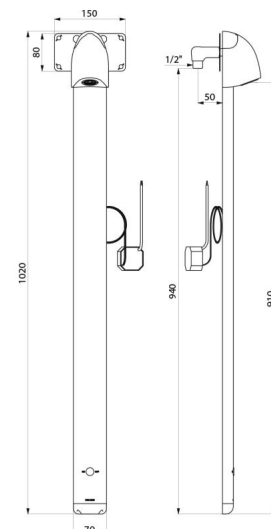

Zasilanie sieciowe 230/6 V.

Detektor obecności na podczerwień, uruchomienie poprzez zbliżenie dłoni na 4 cm.

Zamknięcie zamierzone lub automatyczne po ~60 sekundach.

Splukiwanie okresowe (~60 sekund co 24 h od ostatniego uruchomienia).

Wypływ 6 l/min przy 3 barach.

Nieruchoma, odporna na wandalizm i antyosadowa wylewka natryskowa z automatyczną regulacją wypływu.

Łatwo dostępne filtry i zawory zwrotne.

Zintegrowane zawory odcinające.

Podtynkowe przyłącza Z1/2".

Produkt odpowiedni dla osób z niepełnosprawnością.

30 lat gwarancji.

Technologia SECURITHERM:

Mieszacz termostatyczny wbudowany bezpośrednio w wylewkę panelu natryskowego.

Temperatura wody nastawiona przez instalatora.

Stabilna temperatura, wstępnie nastawiona na 38°C.

Ochrona antyoparzeniowa: automatyczne zamknięcie wypływu w razie braku wody zimnej.

Funkcja chroniąca przed „zimnym prysznicem”: automatyczne zamknięcie wypływu w razie braku wody ciepłej.

Należy zamawiać z elementem montażowym do przyłączy podtynkowych nr 714012.

OPIS TECHNICZNY

Panel natryskowy SPORTING 2 SECURITHERM - Nr 714910

Zasilanie	Zasilanie sieciowe 230/6 V
Przyłącze	Z1/2"
Technologia	Elektronika
Wysokość	1020 mm
Głębokość	21 mm
Szerokość	70 mm
Wypływ	6 l/min

ZALETY

80% oszczędności wody

Antybakteryjne splukiwanie okresowe

Natychmiastowe zamknięcie przy braku wody zimnej

Opływowe kształty i niewidoczne mocowania