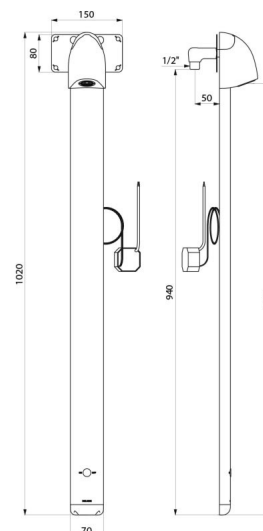

Zasilanie sieciowe 230/6 V.

Detektor obecności na podczerwień, uruchomienie poprzez zbliżenie dłoni na 4 cm.

Zamknięcie zamierzone lub automatyczne po ~60 sekundach.

Splukiwanie okresowe (~60 sekund co 24 h od ostatniego uruchomienia).

Wypływ 6 l/min przy 3 barach.

Nieruchoma, odporna na wandalizm i antyosadowa wylewka natryskowa z automatyczną regulacją wypływu.

Łatwo dostępne filtry i zawory zwrotne.

Zintegrowane zawory odcinające.

Podtynkowe przyłącza Z1/2".

Produkt odpowiedni dla osób z niepełnosprawnością.

30 lat gwarancji.

Technologia SECURITHERM:

Mieszacz termostatyczny wbudowany bezpośrednio w wylewkę panelu natryskowego.

Temperatura wody nastawiona przez instalatora.

Stabilna temperatura, wstępnie nastawiona na 38°C.

Ochrona antyoparzeniowa: automatyczne zamknięcie wypływu w razie braku wody zimnej.

Funkcja chroniąca przed „zimnym prysznicem”: automatyczne zamknięcie wypływu w razie braku wody ciepłej.

Należy zamawiać z elementem montażowym do przyłączy podtynkowych nr 714012.

OPIS TECHNICZNY

Panel natryskowy SPORTING 2 SECURITHERM - Nr 714910

Zasilanie	Zasilanie sieciowe 230/6 V
Przyłącze	Z1/2"
Technologia	Elektronika
Wysokość	1020 mm
Głębokość	21 mm
Szerokość	70 mm
Wypływ	6 l/min

ZALETY

80% oszczędności wody

Antybakteryjne splukiwanie okresowe

Natychmiastowe zamknięcie przy braku wody zimnej

Optywowe kształty i niewidoczne mocowania