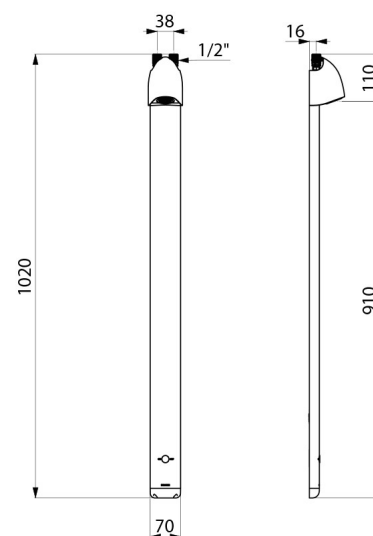

Zasilanie na baterie litowe CR123 6 V.

Detektor obecności na podczerwień, uruchomienie poprzez zbliżenie dłoni na 4 cm.

Zamknięcie zamierzone lub automatyczne po ~60 sekundach.

Splukiwanie okresowe (~60 sekund co 24 h od ostatniego uruchomienia).

Wypływ 6 l/min przy 3 barach.

Nieruchoma, odporna na wandalizm i antyosadowa wylewka natryskowa z automatyczną regulacją wypływu.

Łatwo dostępne filtry i zawory zwrotne.

Zintegrowane zawory odcinające.

Przyłącza Z1/2" do dopływu wody z góry.

Panel natryskowy odpowiedni dla osób z niepełnosprawnością.

30 lat gwarancji.

Technologia SECURITHERM:

Mieszacz termostatyczny wbudowany bezpośrednio w wylewkę panelu natryskowego.

Temperatura wody nastawiona przez instalatora.

Stabilna temperatura, wstępnie nastawiona na 38°C.

Ochrona antyoparzeniowa: automatyczne zamknięcie wypływu w razie braku wody zimnej.

Funkcja zapobiegająca „zimnemu prysznicowi”: automatyczne zamknięcie wypływu w razie braku wody cieplej.

OPIS TECHNICZNY

Elektroniczny panel natryskowy SPORTING 2 SECURITHERM - Nr 714906

Zasilanie	Baterie litowe CR123 6V
Przyłącze	Z1/2"
Technologia	Elektronika
Wysokość	1020 mm
Głębokość	21 mm
Szerokość	70 mm
Wypływ	6 l/min
Wykończenie	Aluminium
Standardy	ACS WWRAS

ZALETY

80% oszczędności wody

Antybakteryjne splukiwanie okresowe

Natychmiastowe zamknięcie przy braku wody zimnej

Optywowe kształty i niewidoczne mocowania