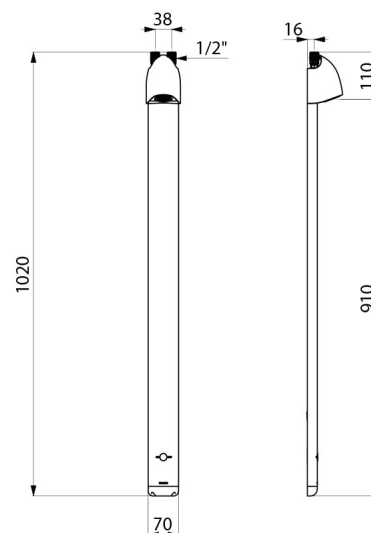

Zasilanie na baterie litowe CR123 6 V.

Detektor obecności na podczerwień, uruchomienie poprzez zbliżenie dłoni na 4 cm.

Zamknięcie zamierzone lub automatyczne po ~60 sekundach.

Splukiwanie okresowe (~60 sekund co 24 h od ostatniego uruchomienia).

Wypływ 6 l/min przy 3 barach.

Nieruchoma, odporna na wandalizm i antyosadowa wylewka natryskowa z automatyczną regulacją wypływu.

Łatwo dostępne filtry i zawory zwrotne.

Zintegrowane zawory odcinające.

Przyłącza Z1/2" do dopływu wody z góry.

Panel natryskowy odpowiedni dla osób z niepełnosprawnością.

30 lat gwarancji.

Technologia SECURITHERM:

Mieszacz termostatyczny wbudowany bezpośrednio w wylewkę panelu natryskowego.

Temperatura wody nastawiona przez instalatora.

Stabilna temperatura, wstępnie nastawiona na 38°C.

Ochrona antyoparzeniowa: automatyczne zamknięcie wypływu w razie braku wody zimnej.

Funkcja zapobiegająca „zimnemu prysznicowi”: automatyczne zamknięcie wypływu w razie braku wody cieplej.

OPIS TECHNICZNY

Elektroniczny panel natryskowy SPORTING 2 SECURITHERM - Nr 714906

Zasilanie	Baterie litowe CR123 6V
Przyłącze	Z1/2"
Technologia	Elektronika
Wysokość	1020 mm
Głębokość	21 mm
Szerokość	70 mm
Wypływ	6 l/min
Wykończenie	Aluminium
Standardy	ACS

ZALETY

80% oszczędności wody

Antybakteryjne splukiwanie okresowe

Natychmiastowe zamknięcie przy braku wody zimnej

Opływowe kształty i niewidoczne mocowania