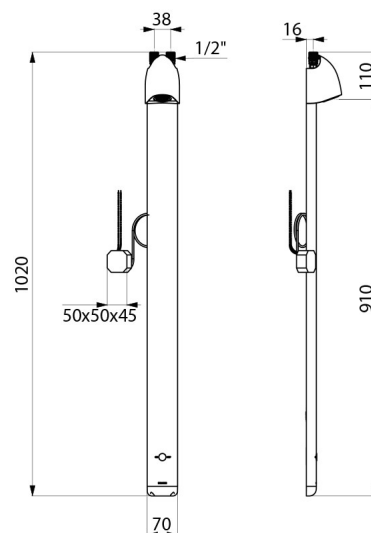

Zasilanie sieciowe 230/6 V.

Detektor obecności na podczerwień, uruchomienie poprzez zbliżenie dłoni na 4 cm.

Zamknięcie zamierzone lub automatyczne po ~60 sekundach.

Splukiwanie okresowe (~60 sekund co 24 h od ostatniego uruchomienia).

Wypływ 6 l/min przy 3 barach.

Nieruchoma, odporna na wandalizm i antyosadowa wylewka natryskowa z automatyczną regulacją wypływu.

Łatwo dostępne filtry i zawory zwrotne.

Zintegrowane zawory odcinające.

Przyłącza Z1/2" do dopływu wody z góry.

Panel natryskowy odpowiedni dla osób z niepełnosprawnością.

30 lat gwarancji.

Technologia SECURITHERM:

Mieszacz termostatyczny wbudowany bezpośrednio w wylewkę panelu natryskowego.

Temperatura wody nastawiona przez instalatora.

Stabilna temperatura, wstępnie nastawiona na 38°C.

Ochrona antyoparzeniowa: automatyczne zamknięcie wypływu w razie braku wody zimnej.

Funkcja zapobiegająca „zimnemu prysznicowi”: automatyczne zamknięcie wypływu w razie braku wody cieplej.

OPIS TECHNICZNY

Elektroniczny panel natryskowy SPORTING 2 SECURITHERM - Nr 714900

Zasilanie	Zasilanie sieciowe 230/6 V
Przyłącze	Z1/2"
Technologia	Elektronika
Wysokość	1 020 mm
Głębokość	21 mm
Szerokość	70 mm
Wypływ	6 l/min
Wykończenie	Aluminium
Standardy	ACS

ZALETY

Hiperoszczędność wody: 80%

Antybakteryjne splukiwanie okresowe

Natychmiastowe zamknięcie przy braku wody zimnej

Opływowe kształty i niewidoczne mocowania