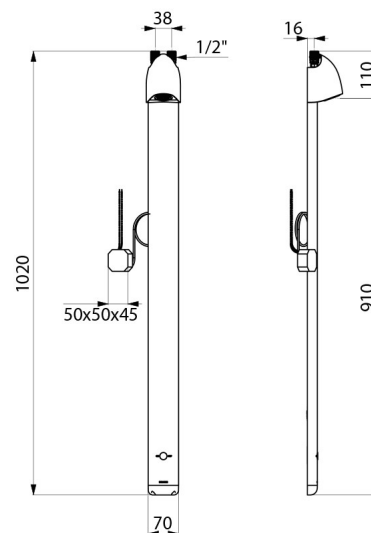

Zasilanie sieciowe 230/6 V.

Detektor obecności na podczerwień, uruchomienie poprzez zbliżenie dłoni na 4 cm.

Zamknięcie zamierzone lub automatyczne po ~60 sekundach.

Splukiwanie okresowe (~60 sekund co 24 h od ostatniego uruchomienia).

Wypływ 6 l/min przy 3 barach.

Nieruchoma, odporna na wandalizm i antyosadowa wylewka natryskowa z automatyczną regulacją wypływu.

Łatwo dostępne filtry i zawory zwrotne.

Zintegrowane zawory odcinające.

Przyłącza Z1/2" do dopływu wody z góry.

Panel natryskowy odpowiedni dla osób z niepełnosprawnością.

30 lat gwarancji.

Technologia SECURITHERM:

Mieszacz termostatyczny wbudowany bezpośrednio w wylewkę panelu natryskowego.

Temperatura wody nastawiona przez instalatora.

Stabilna temperatura, wstępnie nastawiona na 38°C.

Ochrona antyoparzeniowa: automatyczne zamknięcie wypływu w razie braku wody zimnej.

Funkcja zapobiegająca „zimnemu prysznicowi”: automatyczne zamknięcie wypływu w razie braku wody cieplej.

OPIS TECHNICZNY

Elektroniczny panel natryskowy SPORTING 2 SECURITHERM - Nr 714900

Zasilanie	Zasilanie sieciowe 230/6 V
Przyłącze	Z1/2"
Technologia	Elektronika
Wysokość	1 020 mm
Głębokość	21 mm
Szerokość	70 mm
Wypływ	6 l/min
Wykończenie	Aluminium
Standardy	ACS WRAS

ZALETY

Hiperoszczędność wody: 80%

Antybakteryjne splukiwanie okresowe

Natychmiastowe zamknięcie przy braku wody zimnej

Optywowe kształty i niewidoczne mocowania