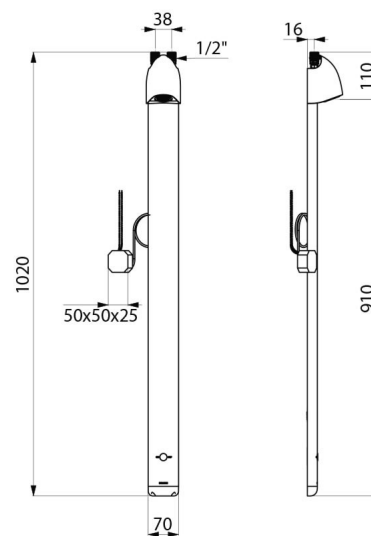

Zasilanie sieciowe 230/6 V.

Detektor obecności na podczerwień, uruchomienie poprzez zbliżenie dłoni na 4 cm.

Zamknięcie zamierzone lub automatyczne po ~60 sekundach.

Splukiwanie okresowe (~60 sekund co 24 h od ostatniego uruchomienia).

Wypływ 6 l/min przy 3 barach.

Nieruchoma, odporna na wandalizm i antyosadowa wylewka natryskowa z automatyczną regulacją wypływu.

Łatwo dostępne filtry i zawory zwrotne.

Zintegrowane zawory odcinające.

Przyłącza Z1/2" do dopływu wody z góry.

Panel natryskowy odpowiedni dla osób z niepełnosprawnością.

30 lat gwarancji.

Technologia SECURITHERM:

Mieszacz termostatyczny wbudowany bezpośrednio w wylewkę panelu natryskowego.

Temperatura wody nastawiona przez instalatora.

Stabilna temperatura, wstępnie nastawiona na 38°C.

Ochrona antyoparzeniowa: automatyczne zamknięcie wypływu w razie braku wody zimnej.

Funkcja zapobiegająca „zimnemu prysznicowi”: automatyczne zamknięcie wypływu w razie braku wody cieplej.

OPIS TECHNICZNY

Elektroniczny panel natryskowy SPORTING 2 SECURITHERM - Nr 714900

Zasilanie	Zasilanie sieciowe 230/6 V
Przyłącze	Z1/2"
Technologia	Elektronika
Wysokość	1 020 mm
Głębokość	21 mm
Szerokość	70 mm
Wypływ	6 l/min
Wykończenie	Aluminium
Standardy	ACS

ZALETY

Hiperoszczędność wody: 80%

Antybakteryjne splukiwanie okresowe

Natychmiastowe zamknięcie przy braku wody zimnej

Opływowe kształty i niewidoczne mocowania