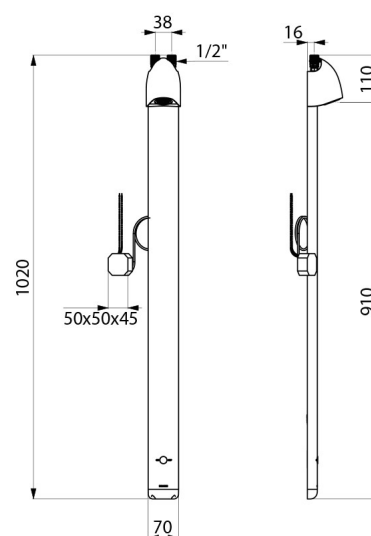

Zasilanie sieciowe 230/6 V.

Detektor obecności na podczerwień, uruchomienie poprzez zbliżenie dłoni na 4 cm.

Zamknięcie zamierzone lub automatyczne po ~60 sekundach.

Splukiwanie okresowe (~60 sekund co 24 h od ostatniego uruchomienia).

Wypływ 6 l/min przy 3 barach.

Nieruchoma, odporna na wandalizm i antyosadowa wylewka natryskowa z automatyczną regulacją wypływu.

Łatwo dostępne filtry i zawory zwrotne.

Zintegrowane zawory odcinające.

Przyłącza Z1/2" do dopływu wody z góry.

Panel natryskowy odpowiedni dla osób z niepełnosprawnością.

30 lat gwarancji.

Technologia SECURITHERM:

Mieszacz termostatyczny wbudowany bezpośrednio w wylewkę panelu natryskowego.

Temperatura wody nastawiona przez instalatora.

Stabilna temperatura, wstępnie nastawiona na 38°C.

Ochrona antyoparzeniowa: automatyczne zamknięcie wypływu w razie braku wody zimnej.

Funkcja zapobiegająca „zimnemu prysznicowi”: automatyczne zamknięcie wypływu w razie braku wody cieplej.

OPIS TECHNICZNY

Elektroniczny panel natryskowy SPORTING 2 SECURITHERM - Nr 714900

Zasilanie	Zasilanie sieciowe 230/6 V
Przyłącze	Z1/2"
Technologia	Elektronika
Wysokość	1 020 mm
Głębokość	21 mm
Szerokość	70 mm
Wypływ	6 l/min
Wykończenie	Aluminium
Standardy	ACS

ZALETY

Hiperoszczędność wody: 80%

Antybakteryjne splukiwanie okresowe

Natychmiastowe zamknięcie przy braku wody zimnej

Opływowe kształty i niewidoczne mocowania