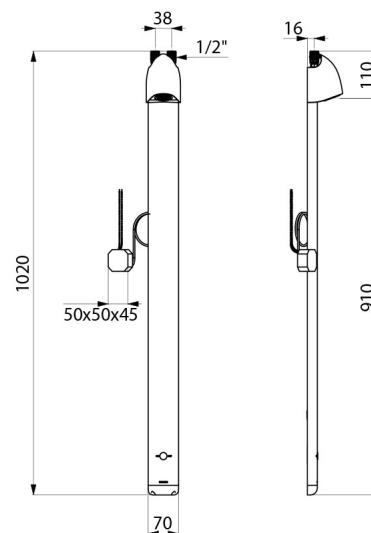

OPIS TECHNICZNY

Elektroniczny panel natryskowy SPORTING 2 SECURITHERM - Nr 714900

Zasilanie	Zasilanie sieciowe 230/6 V
Przyłącze	1/2"
Technologia	Elektronika
Wysokość	1020 mm
Głębokość	21 mm
Szerokość	70 mm
Wypływ	6 l/min
Wykończenie	Aluminium
Standardy	ACS WWRAS

ZALETY

- 80% oszczędności wody
- S płukiwanie okresowe przeciw proliferacji bakterii
- Natychmiastowe zamknięcie przy braku wody zimnej
- Optywowe kształty, niewidoczne mocowania