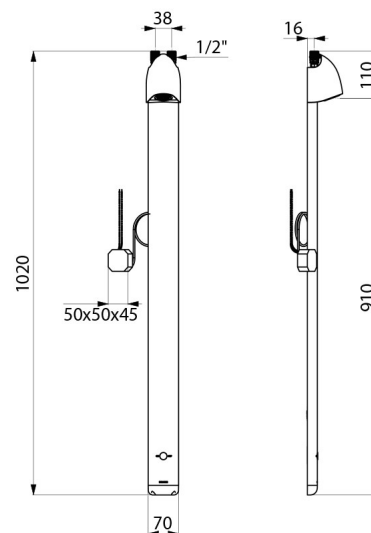

Zasilanie sieciowe 230/6 V.

Detektor obecności na podczerwień, uruchomienie poprzez zbliżenie dłoni na 4 cm.

Zamknięcie zamierzone lub automatyczne po ~60 sekundach.

Splukiwanie okresowe (~60 sekund co 24 h od ostatniego uruchomienia).

Wypływ 6 l/min przy 3 barach.

Nieruchoma, odporna na wandalizm i antyosadowa wylewka natryskowa z automatyczną regulacją wypływu.

Łatwo dostępne filtry i zawory zwrotne.

Zintegrowane zawory odcinające.

Przyłącza Z1/2" do dopływu wody z góry.

Panel natryskowy odpowiedni dla osób z niepełnosprawnością.

30 lat gwarancji.

Technologia SECURITHERM:

Mieszacz termostatyczny wbudowany bezpośrednio w wylewkę panelu natryskowego.

Temperatura wody nastawiona przez instalatora.

Stabilna temperatura, wstępnie nastawiona na 38°C.

Ochrona antyoparzeniowa: automatyczne zamknięcie wypływu w razie braku wody zimnej.

Funkcja zapobiegająca „zimnemu prysznicowi”: automatyczne zamknięcie wypływu w razie braku wody cieplej.

OPIS TECHNICZNY

Elektroniczny panel natryskowy SPORTING 2 SECURITHERM - Nr 714900

Zasilanie	Zasilanie sieciowe 230/6 V
Przyłącze	Z1/2"
Technologia	Elektronika
Wysokość	1 020 mm
Głębokość	21 mm
Szerokość	70 mm
Wypływ	6 l/min
Wykończenie	Aluminium
Standardy	ACS

ZALETY

80% oszczędności wody

Antybakteryjne splukiwanie okresowe

Natychmiastowe zamknięcie przy braku wody zimnej

Optywowe kształty i niewidoczne mocowania