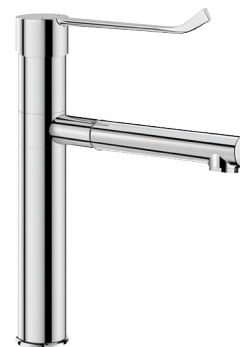

Bateria z regulatorem ciśnienia SECURITHERM EP do umywalki

Nr 2870T1EP

Jednouchwytowa, jednootworowa wysoka bateria z głowicą EP

Cena katalogowa netto 2025 Polska: 1 308,71 zł

OPIS

Bateria z regulatorem ciśnienia SECURITHERM EP do umywalki - Nr 2870T1EP

Głowica ceramiczna z regulatorem ciśnienia Ø35 i nastawionym ogranicznikiem temperatury maksymalnej.

Korpus i wylewka gładkie wewnątrz (ograniczają nisze bakteryjne).

Możliwość przeprowadzenia w łatwy sposób dezynfekcji termicznej, bez demontażu uchwyty i zamykania zasilania wody zimnej.

Wypływ ograniczony do 5 l/min przy 3 barach.

Korpus i podstawa z chromowanego mosiądzu.

Uruchamiana bez kontaktu z dłonią uchwytem Higiena L.185.

Wężyki PEX W3/8" z filtrami i zaworami zwrotnymi.

Wzmocnione mocowanie 2 trzpieniami z Innoxu.

Przyłącze	W3/8"
Technologia	BIOCLIP
Wysokość wylewki	180 mm
Długość wylewki	185 mm
Wypływ	5 l/min
Wykończenie	Chromowany mosiądz
Standardy	ACS 
Gwarancja	
Dostępne części	

ZALETY

Higiena: gładkie wnętrze ogranicza bakterie