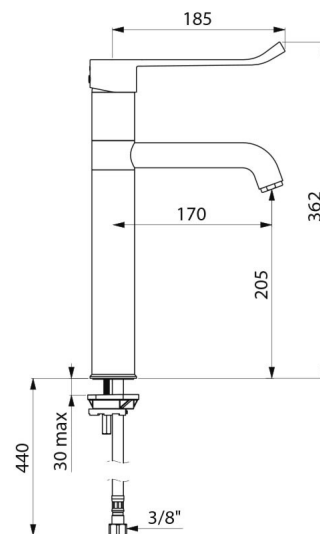

Bateria z regulatorem ciśnienia SECURITHERM EP do umywalki

Nr 2564T5EP

Jednouchwytowa, jednootworowa wysoka bateria z głowicą EP

Cena katalogowa netto 2024 Polska: 1 104,81 zł

OPIS

Bateria z regulatorem ciśnienia SECURITHERM EP do umywalki - Nr 2564T5EP

Stojąca bateria z regulatorem ciśnienia SECURITHERM do umywalki. Jednouchwytowa, jednootworowa bateria z ruchomą wylewką H.205 L.170. Wysoka bateria z higienicznym wyjściem BIOSAFE, przystosowanym do instalacji filtra BIOFIL. Całkowita ochrona antyoparzeniowa: ograniczony wypływ WC w przypadku braku WZ (i na odwrót). Stała temperatura bez względu na wahania ciśnienia i przepływu wody w instalacji. Głowica ceramiczna z regulatorem ciśnienia Ø35 i nastawionym ogranicznikiem temperatury maksymalnej. Korpus i wylewka gładkie wewnątrz (ograniczają nisze bakteryjne). Możliwość przeprowadzenia w łatwy sposób dezynfekcji termicznej, bez demontażu uchwytu i zamykania zasilania wody zimnej. Wypływ nastawiony na 5 l/min. Korpus i podstawa z chromowanego mosiądzu. Uchwyt Higiena L.185 do uruchamiania bez kontaktu z dłonią. Wężyki PEX W3/8" z filtrami i zaworami zwrotnymi. Wzmocnione mocowanie 2 trzpieniami z Inoxy. Bateria mechaniczna z regulatorem ciśnienia jest przystosowana w szczególności do placówek opieki zdrowotnej, domów opieki, szpitali i klinik. Jednootworowa bateria przystosowana do osób niepełnosprawnych. Bateria z 30-letnią gwarancją.

OPIS TECHNICZNY

Bateria z regulatorem ciśnienia SECURITHERM EP do umywalki - Nr 2564T5EP

Przyłącze	W3/8"
Technologia	Bateria SECURITHERM EP
Wysokość	362 mm
Wysokość wylewki	205 mm
Długość wylewki	170 mm
Wypływ	5 l/min
Ogranicznik temperatury	TAK
Wykończenie	Chromowany mosiądz
Standardy	ACS

ZALETY