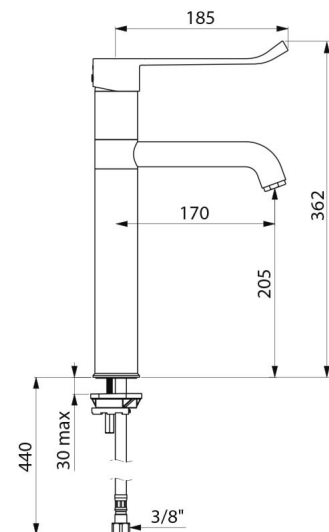

Bateria z regulatorem ciśnienia SECURITHERM EP do umywalki

Nr 2564T5EP

Jednouchwytowa, jednootworowa wysoka bateria z głowicą EP

Cena katalogowa netto 2025 Polska: 1 137,94 zł

OPIS

Bateria z regulatorem ciśnienia SECURITHERM EP do umywalki - Nr 2564T5EP

Stojąca bateria z regulatorem ciśnienia SECURITHERM do umywalki. Jednouchwytowa, jednootworowa bateria z ruchomą wylewką H.205 L.170. Wysoka bateria z higienicznym wyjściem BIOSAFE, przystosowanym do instalacji filtra BIOFIL. Całkowita ochrona antyoparzeniowa: ograniczony wypływ WC w przypadku braku WZ (i na odwrót). Stała temperatura bez względu na wahania ciśnienia i przepływu wody w instalacji. Głowica ceramiczna z regulatorem ciśnienia Ø35 i nastawionym ogranicznikiem temperatury maksymalnej. Korpus i wylewka gładkie wewnątrz (ograniczają nisze bakteryjne). Możliwość przeprowadzenia w łatwy sposób dezynfekcji termicznej, bez demontażu uchwytu i zamykania zasilania wody zimnej. Wypływ nastawiony na 5 l/min. Korpus i podstawa z chromowanego mosiądzu. Uchwyt Higiena L.185 do uruchamiania bez kontaktu z dłonią. Wężyki PEX W3/8" z filtrami i zaworami zwrotnymi. Wzmocnione mocowanie 2 trzpieniami z Inoxy. Bateria mechaniczna z regulatorem ciśnienia jest przystosowana w szczególności do placówek opieki zdrowotnej, domów opieki, szpitali i klinik. Jednootworowa bateria przystosowana do osób niepełnosprawnych. Bateria z 30-letnią gwarancją.

OPIS TECHNICZNY

Bateria z regulatorem ciśnienia SECURITHERM EP do umywalki - Nr 2564T5EP

Przyłącze	W3/8"
Technologia	Bateria SECURITHERM EP
Wysokość	362 mm
Wysokość wylewki	205 mm
Długość wylewki	170 mm
Wypływ	5 l/min
Ogranicznik temperatury	TAK
Wykończenie	Chromowany mosiądz
Standardy	ACS

ZALETY