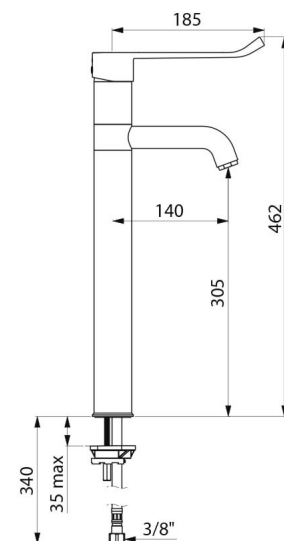

Bateria z regulatorem ciśnienia SECURITHERM EP do zlewu

Nr 2564T3EP

Jednouchwytowa, jednootworowa wysoka bateria z głowicą EP

Cena katalogowa netto 2025 Polska: 1 204,40 zł

OPIS

Bateria z regulatorem ciśnienia SECURITHERM EP do zlewu - Nr 2564T3EP

Stojąca bateria z regulatorem ciśnienia SECURITHERM do zlewu. Jednouchwytowa bateria jednootworowa z ruchomą wylewką H.305 L.140. Wysoka bateria wyposażona w higieniczne sitko przystosowane do instalacji filtra BIOFIL. Całkowita ochrona antyoparzeniowa: ograniczony wypływ wody ciepłej w przypadku braku wody zimnej (i na odwrót). Stała temperatura bez względu na wahania ciśnienia i natężenia przepływu w instalacji. Głowica ceramiczna Ø35 z regulatorem ciśnienia i nastawionym ogranicznikiem temperatury maksymalnej. Korpus i wylewka gładkie wewnątrz (ograniczają nisze bakteryjne). Możliwość przeprowadzenia w łatwy sposób dezynfekcji termicznej, bez demontażu uchwytu i zamykania dopływu wody zimnej. Wypływ ograniczony do 9 l/min przy 3 barach. Korpus i podstawa z chromowanego mosiądzu. Uchwyt Higiena L.185 do uruchamiania bez kontaktu z dłonią. Wężyki PEX W3/8" z filtrami i zaworami zwrotnymi. Mocowanie wzmocnione 2 trzpieniami z Inoxy. Bateria mechaniczna z regulatorem ciśnienia przystosowana w szczególności do placówek opieki zdrowotnej, domów opieki, szpitali i klinik. Bateria jednootworowa przystosowana do osób niepełnosprawnych. Bateria z 30-letnią gwarancją.

OPIS TECHNICZNY

Bateria z regulatorem ciśnienia SECURITHERM EP do zlewu - Nr 2564T3EP

Przyłącze	W3/8"
Technologia	Bateria SECURITHERM EP
Wysokość	462 mm
Wysokość wylewki	305 mm
Długość wylewki	140 mm
Wypływ	9 l/min przy 3 barach
Ogranicznik temperatury	TAK
Wykończenie	Chromowany mosiądz
Standardy	ACS