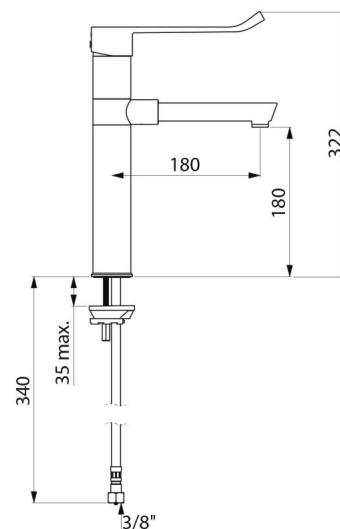

ZALETY

Higiena: gładkie wnętrze ogranicza bakterie

Ograniczony wypływ WC w przypadku braku WZ

Funkcja dezynfekcji termicznej bez demontażu uchw.

Uchwyt Higiena: uruchamianie bez kontaktu z dłonią

Dostępne części