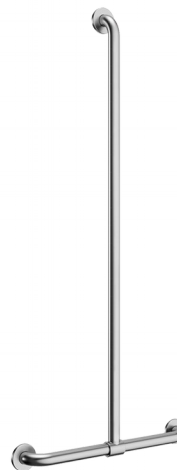

Poręcz natryskowa w kształcie litery „T” z przesuwным drążkiem pionowym Ø32 dla osób niepełnosprawnych.

Służy do podpierania i podtrzymywania się w pozycji stojącej.

Ułatwia wchodzenie pod prysznic i zapewnia bezpieczeństwo podczas przemieszczania się.

Pełni funkcję poręczy natryskowej w kształcie „T”, dając jednocześnie możliwość zamontowania przesuwного uchwyty na słuchawkę natryskową i/lub mydelniczkę.

Regulowane podczas montażu umiejscowienie drążka pionowego: możliwość przesunięcia go w prawo lub w lewo tak, aby dostosować się do instalacji (umiejscowienia armatury, głębokości siedziska natryskowego itd.).

Rozety montażowe i maskownice z Inoxy 304.

Dostarczana ze śrubami Inox do betonowej ściany.

Testowana na ponad 200 kg. Zalecana maksymalna waga użytkownika: 135 kg.

Poręcz z 30-letnią gwarancją. Znak CE.

OPIS TECHNICZNY

Poręcz w kształcie „T” z przesuwным drążkiem pionowym, Inox satynowy - Nr 5441S

Wysokość	1 160 mm
Długość	500 mm
Średnica	Ø32
Odległość od ściany	40 mm
Wykończenie	Inox 304 satynowy UltraSatin
Standardy	
Gwarancja	