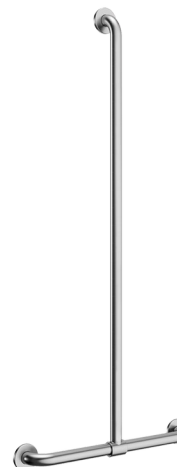

Poręcz natryskowa w kształcie litery „T” z przesuwным drążkiem pionowym Ø32 dla osób niepełnosprawnych.

Służy do podpierania i podtrzymywania się w pozycji stojącej.

Ułatwia wchodzenie pod prysznic i zapewnia bezpieczeństwo podczas przemieszczania się.

Pełni funkcję poręczy natryskowej w kształcie „T”, dając jednocześnie możliwość zamontowania przesuwного uchwytu na słuchawkę natryskową i/lub mydelniczkę.

Regulowane podczas montażu umiejscowienie drążka pionowego: możliwość przesunięcia go w prawo lub w lewo tak, aby dostosować się do instalacji (umiejscowienia armatury, głębokości siedziska natryskowego itd.).

Rozety montażowe i maskownice z Inoxy 304.

Dostarczana ze śrubami Inox do betonowej ściany.

Testowana na ponad 200 kg. Zalecana maksymalna waga użytkownika: 135 kg.

Poręcz z 30-letnią gwarancją. Znak CE.

OPIS TECHNICZNY

Poręcz w kształcie „T” z przesuwным drążkiem pionowym, Inox satynowy - Nr 5441S

Wysokość	1 160 mm
Długość	500 mm
Średnica	Ø32
Odległość od ściany	40 mm
Wykończenie	Inox 304 satynowy UltraSatin
Standardy	
Gwarancja	