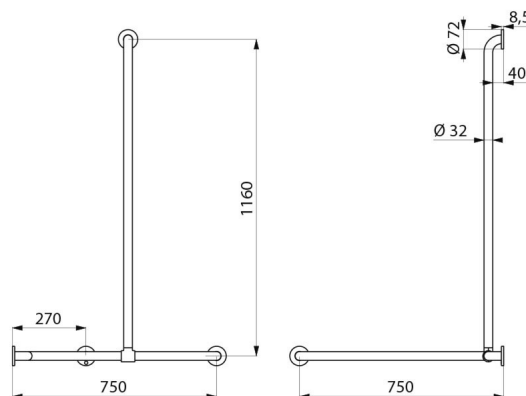

Możliwość zamontowania drążka pionowego po prawej lub po lewej stronie.

Wymiary: 1 160 x 750 x 750 mm.

Rura z bakteriostatycznego Inoxy 304.

Wykończenie: satynowy Inox UltraSatin, jednolita powierzchnia bez nierówności ułatwia czyszczenie i utrzymanie higieny.

Niewidoczne mocowania rozetą montażową na 3 otwory, Ø72.

Rozety montażowe i maskownice z Inoxy 304.

Dostarczana ze śrubami z Inoxy do betonowej ściany.

Testowana na ponad 200 kg. Zalecana maksymalna waga użytkownika: 135 kg.

## OPIS TECHNICZNY

Narożna poręcz natryskowa z przesuwным drążkiem pionowym - Nr 5481S

|                     |  |
|---------------------|--|
| Wysokość            | 1 160 mm   |
| Długość             | 750 mm   |
| Szerokość           | 750 mm   |
| Średnica            | Ø32  |
| Odległość od ściany | 40 mm  |
| Wykończenie         | Inox 304 UltraSatin: satyna  |
| Standardy           | CE  |

## ZALETY

-  Regulowana pozycja drążka pionowego
-  Inox 304: ogranicza rozwój bakterii
-  Testowana na ponad 200 kg
-  40 mm między ścianą a poręczą: minimalny prześwit

---

Gwarancja