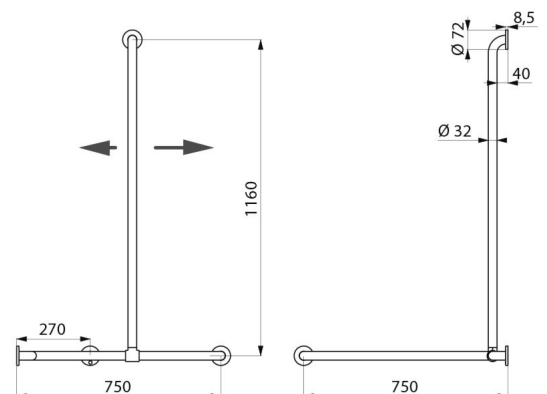

Możliwość zamontowania drążka pionowego po prawej lub po lewej stronie.

Wymiary: 1 160 x 750 x 750 mm.

Rura z bakteriostatycznego Inoxy 304.

Wykończenie: błyszczący Inox UltraPolish, jednolita powierzchnia bez nierówności ułatwia czyszczenie i utrzymanie higieny.

Rozeta montażowa przytwierdzona do trzonu poręczy niewidocznym, integralnym spawem (wyłączność metody „ArN-Securit”).

40 mm odległości między ścianą a poręczą: minimalny prześwit uniemożliwiający prześlizgnięcie się i zablokowanie przedramienia, aby uniknąć złamania w razie upadku.

## OPIS TECHNICZNY

Narożna poręcz natryskowa z przesuwным drążkiem pionowym - Nr 5481P

Wysokość	1 160 mm
Długość	750 mm
Szerokość	750 mm
Średnica	Ø32
Odległość od ściany	40 mm
Wykończenie	Inox 304 UltraPolish: połysk
Standardy	CE 

## ZALETY

Regulowana pozycja drążka pionowego

Inox 304: ogranicza rozwój bakterii

Testowana na ponad 200 kg

40 mm między ścianą a poręczą: minimalny prześwit

---

Gwarancja

**30** LAT  
GWARANCJI