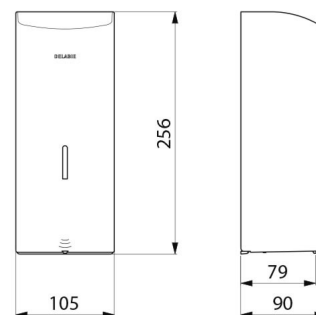

ZALETY

- Całkowita higiena: bezdotykowe działanie
- Komfort: automatyczny dozownik mydła
- Pompa dozująca z ochroną przed marnotrawstwem
- Mydło w płynie lub żel dezynfekujący