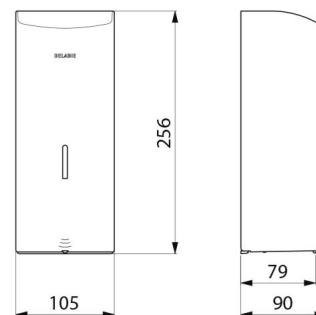

ZALETY

- Całkowita higiena: brak kontaktu z dłonią
- Komfort: automatyczny dozownik mydła
- Pompa dozująca z ochroną przed marnotrawstwem
- Mydło w płynie lub żel wodno-alkoholowy