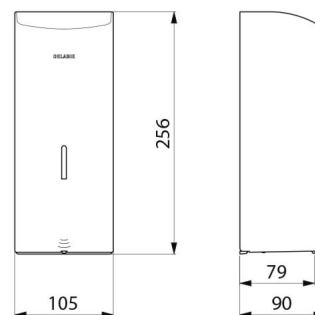

ZALETY

- Całkowita higiena: bezdotykowe działanie
- Komfort: automatyczny dozownik mydła
- Pompa dozująca z ochroną przed marnotrawstwem
- Mydło w płynie lub żel dezynfekujący