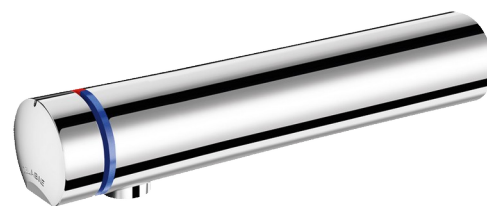

Bateria czasowa TEMPOMIX 3 TC

Nr 794165

Delikatne uruchamianie - Zawory odcinające

Cena katalogowa netto 2025 Polska: 1 215,43 zł

OPIS

Bateria czasowa TEMPOMIX 3 TC - Nr 794165

Zaścienna bateria czasowa do umywalki, do montażu w szachcie technicznym, uruchamiana przyciskiem-pokrętkiem.

Delikatne uruchamianie.

Regulacja temperatury i uruchamianie wypływu za pomocą przycisku-pokrętła. Czas wypływu nastawiony na ~7 sekund.

Wypływ nastawiony na 3 l/min przy 3 barach, z możliwością regulacji od 1,4 do 6 l/min.

Antyosadowe sitko wypływowe odporne na wandalizm.

Korpus L.190 mm z litego mosiądzu pokrytego chromem.

Mocowanie zaścienne przez szacht techniczny.

Weżyki PEX W3/8" z zaworami odcinającymi, filtrami i zaworami zwrotnymi.

Regulowany ogranicznik temperatury maksymalnej.

Produkt odpowiedni dla osób z niepełnosprawnością.

30 lat gwarancji.

OPIS TECHNICZNY

Bateria czasowa TEMPOMIX 3 TC - Nr 794165

Przyłącze	W3/8"
Technologia	Czasowa
Długość wylewki	190 mm
Wypływ	3 l/min
Standardy	ACS    
Gwarancja	